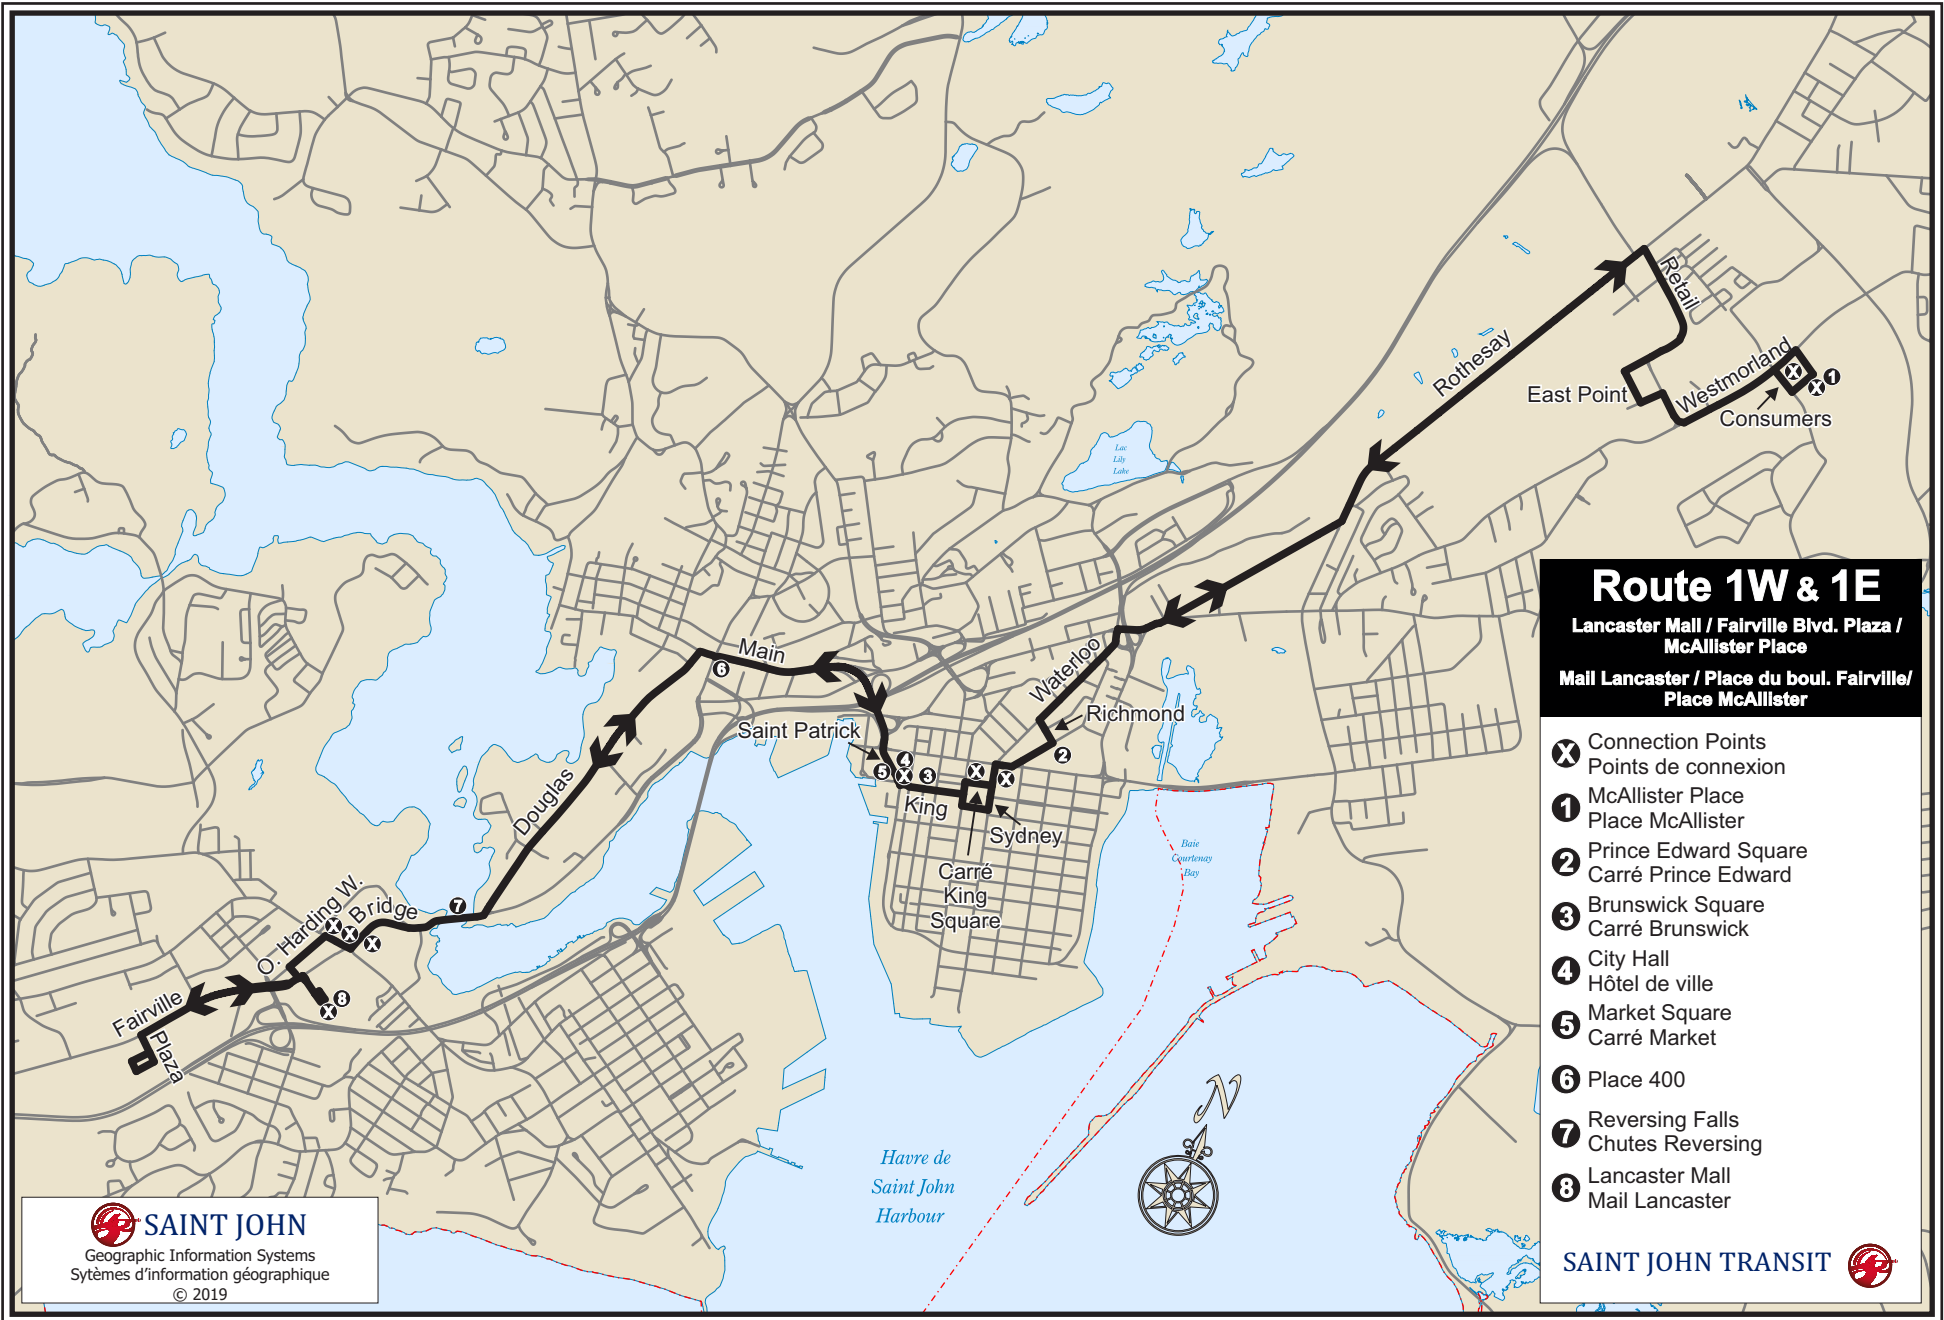

1W Lancaster Mall
Fairville Blvd. Plaza

Sunday / Dimanche
McAllister Place to Lancaster Mall & Fairville Blvd. Plaza

	Centre d'achats McAllister Place	Prom. Retail Dr. / Ave. Rothesay Ave.	Foot Of Waterloo St.	Place King's Square	Rue. Main St. / Ave. Lansdowne Ave.	Centre d'achats Lancaster Mall	Centre Commerical Fairville Blvd
AM							
	10:35	10:40	10:50	10:55	11:00	11:10	11:15
	11:35	11:40	11:50	11:55	12:00	12:10	12:15
PM							
	12:35	12:40	12:50	12:55	1:00	1:10	1:15
	1:35	1:40	1:50	1:55	2:00	2:10	2:15
	2:35	2:40	2:50	2:55	3:00	3:10	3:15
	3:35	3:40	3:50	3:55	4:00	4:10	4:15
	4:35	4:40	4:50	4:55	5:00	5:10	5:15
	5:35	5:40	5:50	5:55	6:00	6:10	

1E McAllister Place
East Point

Sunday / Dimanche
Fairville Blvd. Plaza & Lancaster Mall to McAllister Place

	Centre Commerical Fairville Blvd	Centre d'achats Lancaster Mall	Place 400	Rue Charlotte St.	Foot Of Waterloo St.	Prom. Retail Dr. / Ave. Rothesay Ave.	Centre d'achats McAllister Place
AM							
		10:20	10:30	10:35	10:40	10:50	10:55
	11:15	11:20	11:30	11:35	11:40	11:50	11:55
	12:15	12:20	12:30	12:35	12:40	12:50	12:55
PM							
		1:15	1:20	1:30	1:35	1:40	1:55
	2:15	2:20	2:30	2:35	2:40	2:50	2:55
	3:15	3:20	3:30	3:35	3:40	3:50	3:55
	4:15	4:20	4:30	4:35	4:40	4:50	4:55
	5:15	5:20	5:30	5:35	5:40	5:50	5:55