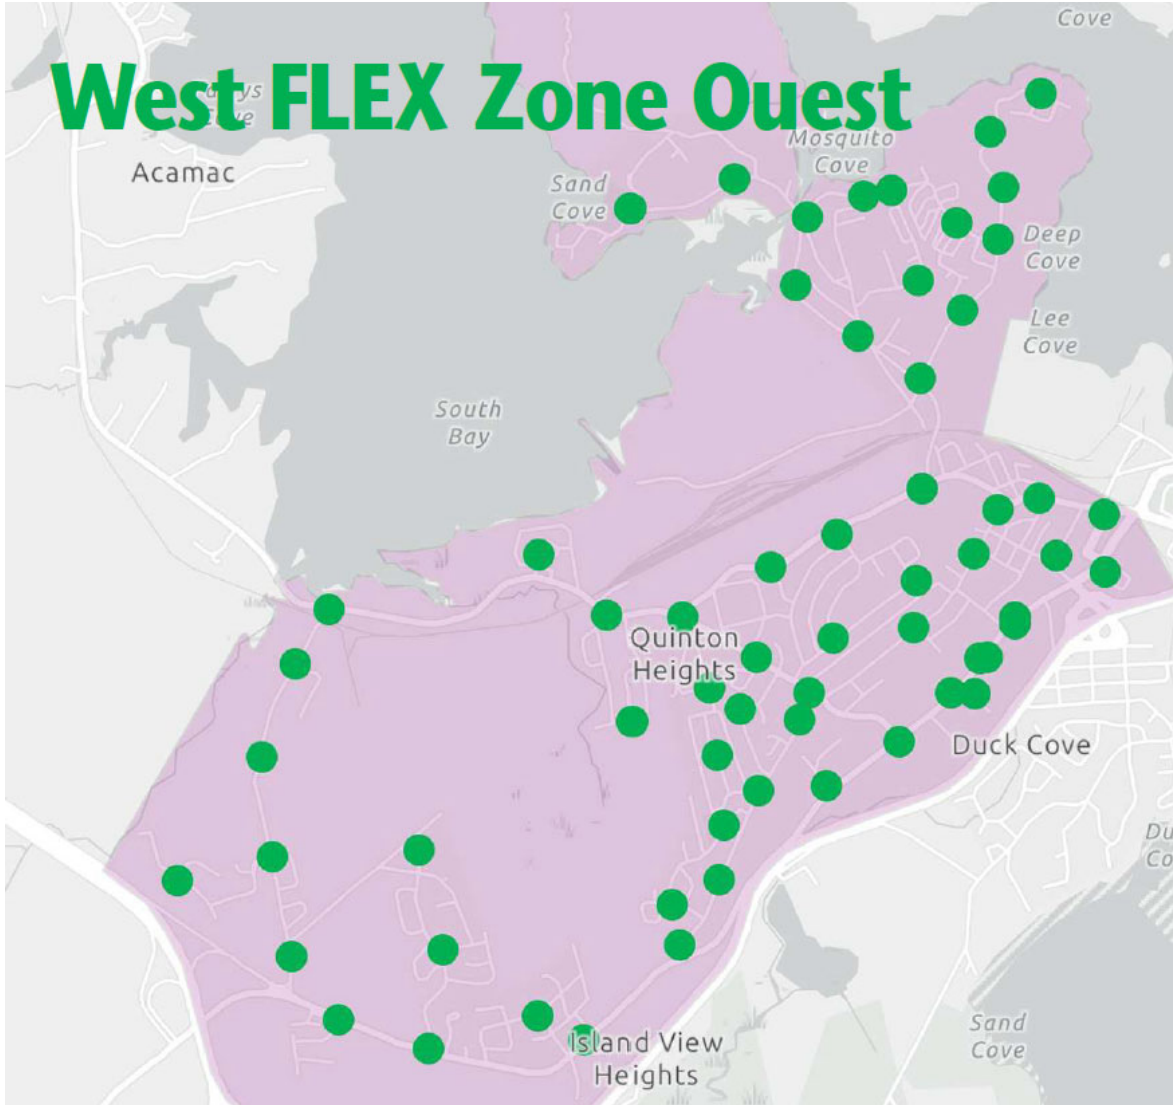

# Carte FLEX ouest et arrêts de bus

# Carte FLEX ouest et arrêts de bus

Stop Name	Number	Stop Name	Number
Anderson Lorne	BSTP 34827	Main West Walnut	BSTP 35233
Canadian Tire - Fairville	BSTP 34898	Manawagonish Hillcrest Village	BSTP 34882
Centennial Horsler	BSTP 34836	Manawagonish Orange	BSTP 34806
Central	BSTP 34829	Manawagonish Pickard	BSTP 35407
Dantes Corsica	BSTP 35420	Manawagonish 1700	BSTP 35419
Dever Hughes	BSTP 35401	Manawagonish Ambercrest	BSTP 35360
Dever Green Head	BSTP 35378	Manawagonish Bayview	BSTP 35402
Dexter Mollins	BSTP 34808	Manawagonish Coster	BSTP 34803
Dominion Park	BSTP 35399	Manawagonish Day	BSTP 35414
Dominion Park LeBlanc	BSTP 35398	Manawagonish Ridge	BSTP 34877
Downsview	BSTP 35417	Manawagonish Westgate	BSTP 35415
Downsview Westgate	BSTP 35416	Manchester Dever	BSTP 35369
Dwyer Riverhill	BSTP 34795	Manchester Manawagonish	BSTP 35366
Dwyer Balmoral	BSTP 34758	Manchester Sunset	BSTP 35367
Dwyer Russell Hill	BSTP 34756	Manchester Glenwood	BSTP 35371
Fairville Kierstead	BSTP 34903	Milford 162	BSTP 34798
Fairville 910	BSTP 34899	Milford 233	BSTP 34796
Fairville Blvd Plaza Avenue	BSTP 34900	Milford Allison	BSTP 35406
Fairville Blvd Plaza Avenue	BSTP 34901	Milford Kingsville	BSTP 34764
Fairville Linton	BSTP 34905	Milford Violet	BSTP 35404
Gault 340	BSTP 35412	Porter Hawkes	BSTP 35408
Gault 70	BSTP 35413	Ready	BSTP 35400
Gault Bay	BSTP 35409	Ridge Row Lewelyn	BSTP 35418
Gault Hayes	BSTP 35410	Ridgewood	BSTP 34909
Gault Valentine	BSTP 35411	Riverhill	BSTP 35397
Green Head 468	BSTP 34793	Scotiaview	BSTP 35403
Green Head Milford	BSTP 34779	Westwind	BSTP 34897
Green Head Balmoral	BSTP 34752	Westwind Place	BSTP 34896
Greendale Mollins	BSTP 35374		
Greendale Dever	BSTP 35376		
Harding West	BSTP 34461		
Horsler Hillcrest	BSTP 35238		
Kingsville Violet	BSTP 34761		
Lancaster Mall	BSTP 34463		