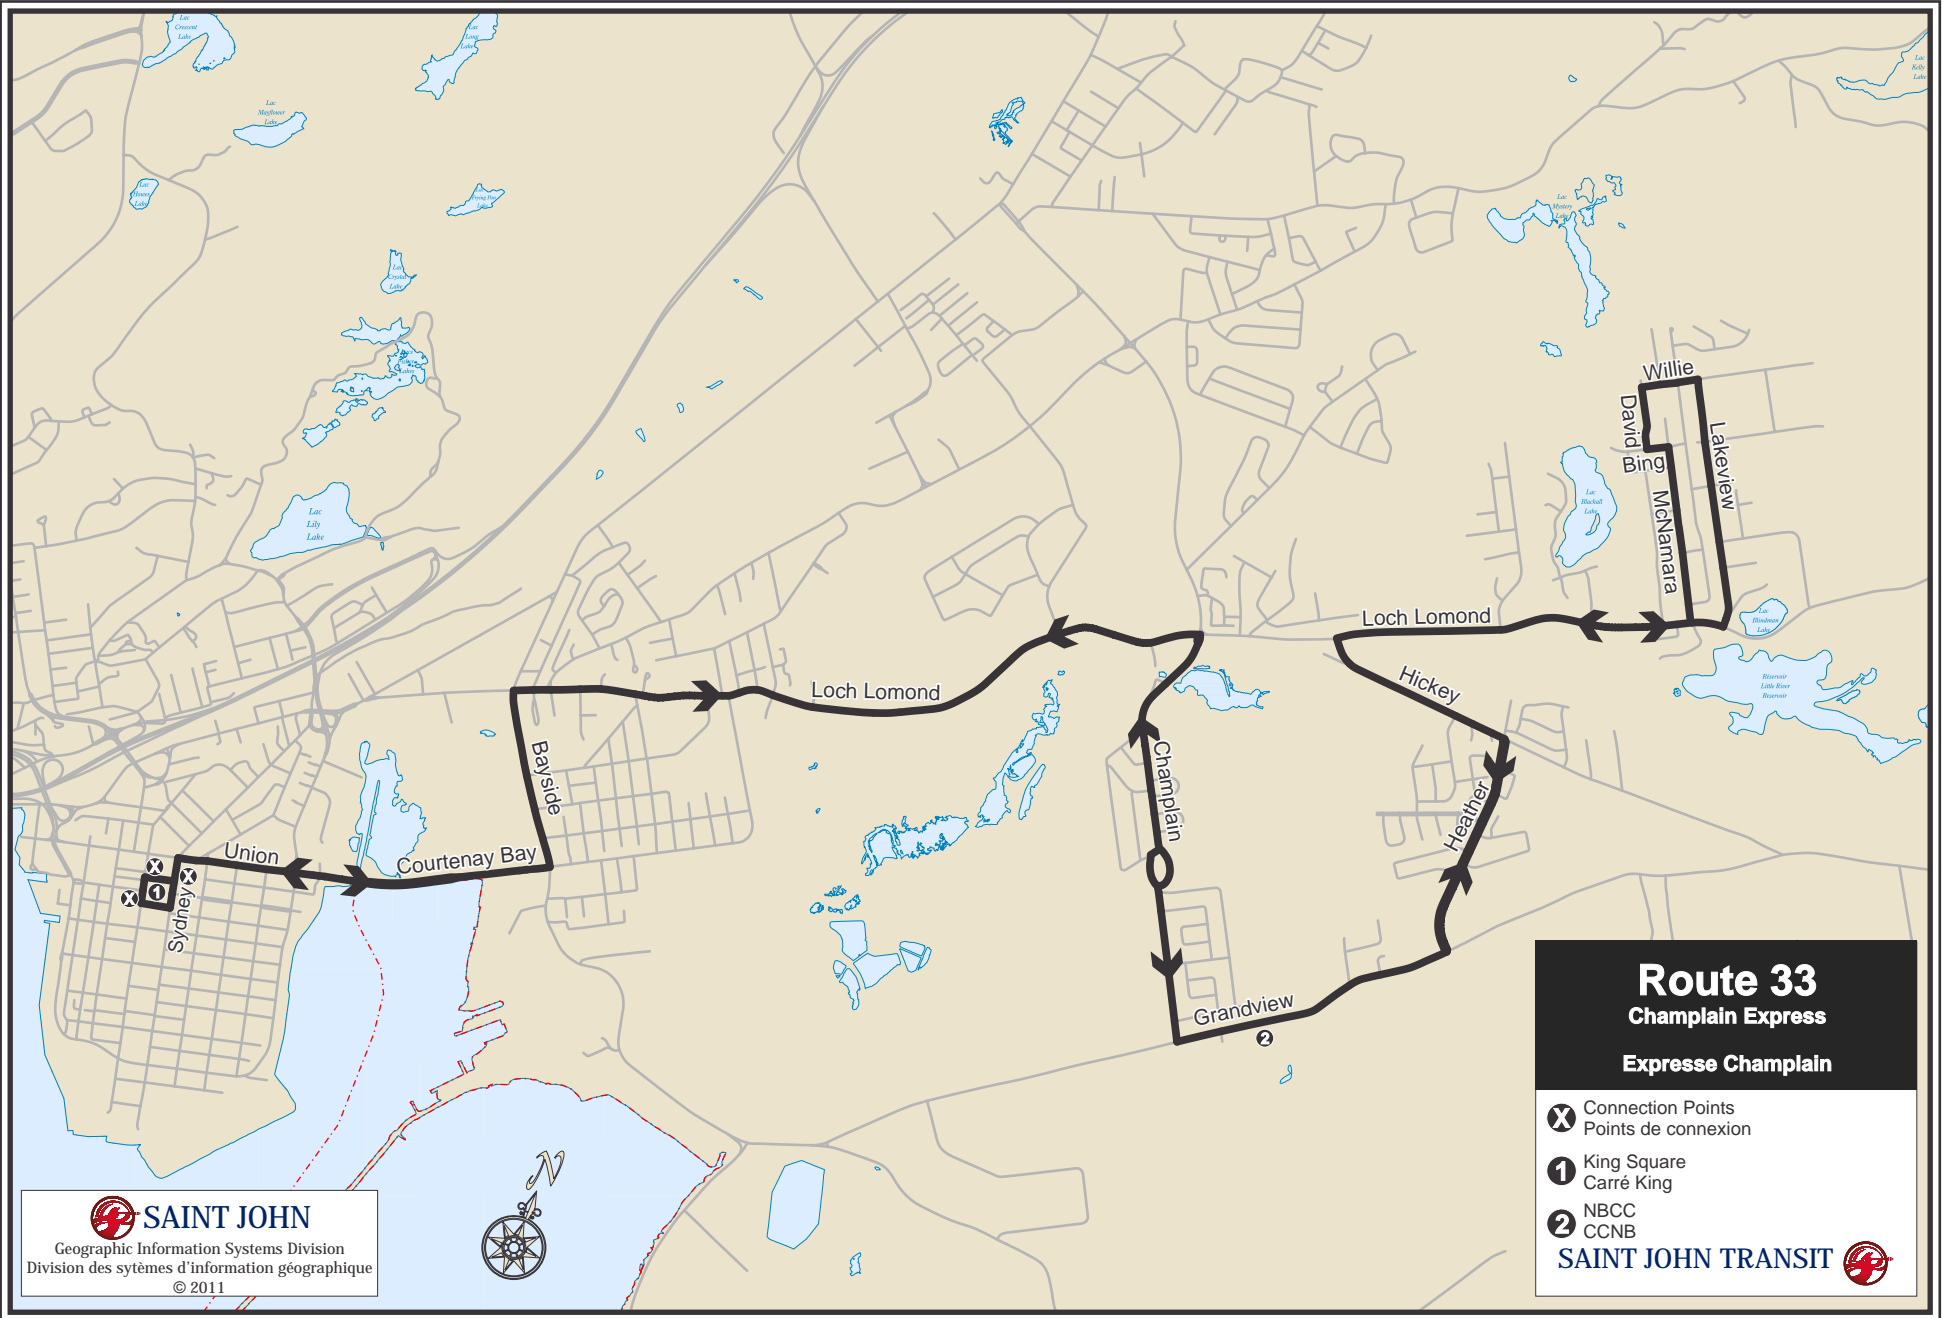

## Champlain Express

Monday to Friday / Du lundi au vendredi  
King's Square to Lakewood Heights

	Place King's Square	Bayside / Causeway	Loch Lomond / Champlain	NBCC	Heather Way / Hickey	Willie / Lakeview
<b>AM</b>	6:50	6:55	7:00	7:05	7:08	7:15
	7:20	7:25	7:30	7:35	7:38	7:45
	7:50	7:55	8:00	8:05	8:08	8:15
	8:20	8:25	8:30	8:35	8:38	8:45
	8:50	8:55	9:00	9:05	9:08	9:15
<b>PM</b>						
	3:50	3:55	4:00	4:05	4:08	4:15
	4:20	4:25	4:30	4:35	4:38	4:45
	4:50	4:55	5:00	5:05	5:08	5:15
	5:20	5:25	5:30	5:35	5:38	5:45

Monday to Friday / Du lundi au vendredi  
Lakewood Heights to King's Square

	Willie / Lakeview	Heather Way / Hickey	NBCC	Loch Lomond / Champlain	Bayside / Causeway	Place King's Square
<b>AM</b>	7:15	7:22	7:25	7:31	7:39	7:45
	7:45	7:52	7:55	8:01	8:09	8:15
	8:15	8:22	8:25	8:31	8:39	8:45
	8:45	8:52	8:55	9:01	9:09	9:15
<b>PM</b>	3:15	3:22	3:25	3:31	3:39	3:45
	4:15	4:22	4:25	4:31	4:39	4:45
	4:45	4:52	4:55	5:01	5:09	5:15
	5:15	5:22	5:25	5:31	5:39	5:45

*Highlighted trips do not operate during July and August  
Les trajets surlignés sont inactifs durant juillet et août*

**Route 33**  
**Champlain Express**  
**Expresse Champlain**

**X** Connection Points  
 Points de connexion

**1** King Square  
 Carré King

**2** NBCC  
 CCNB

**SAINT JOHN TRANSIT**