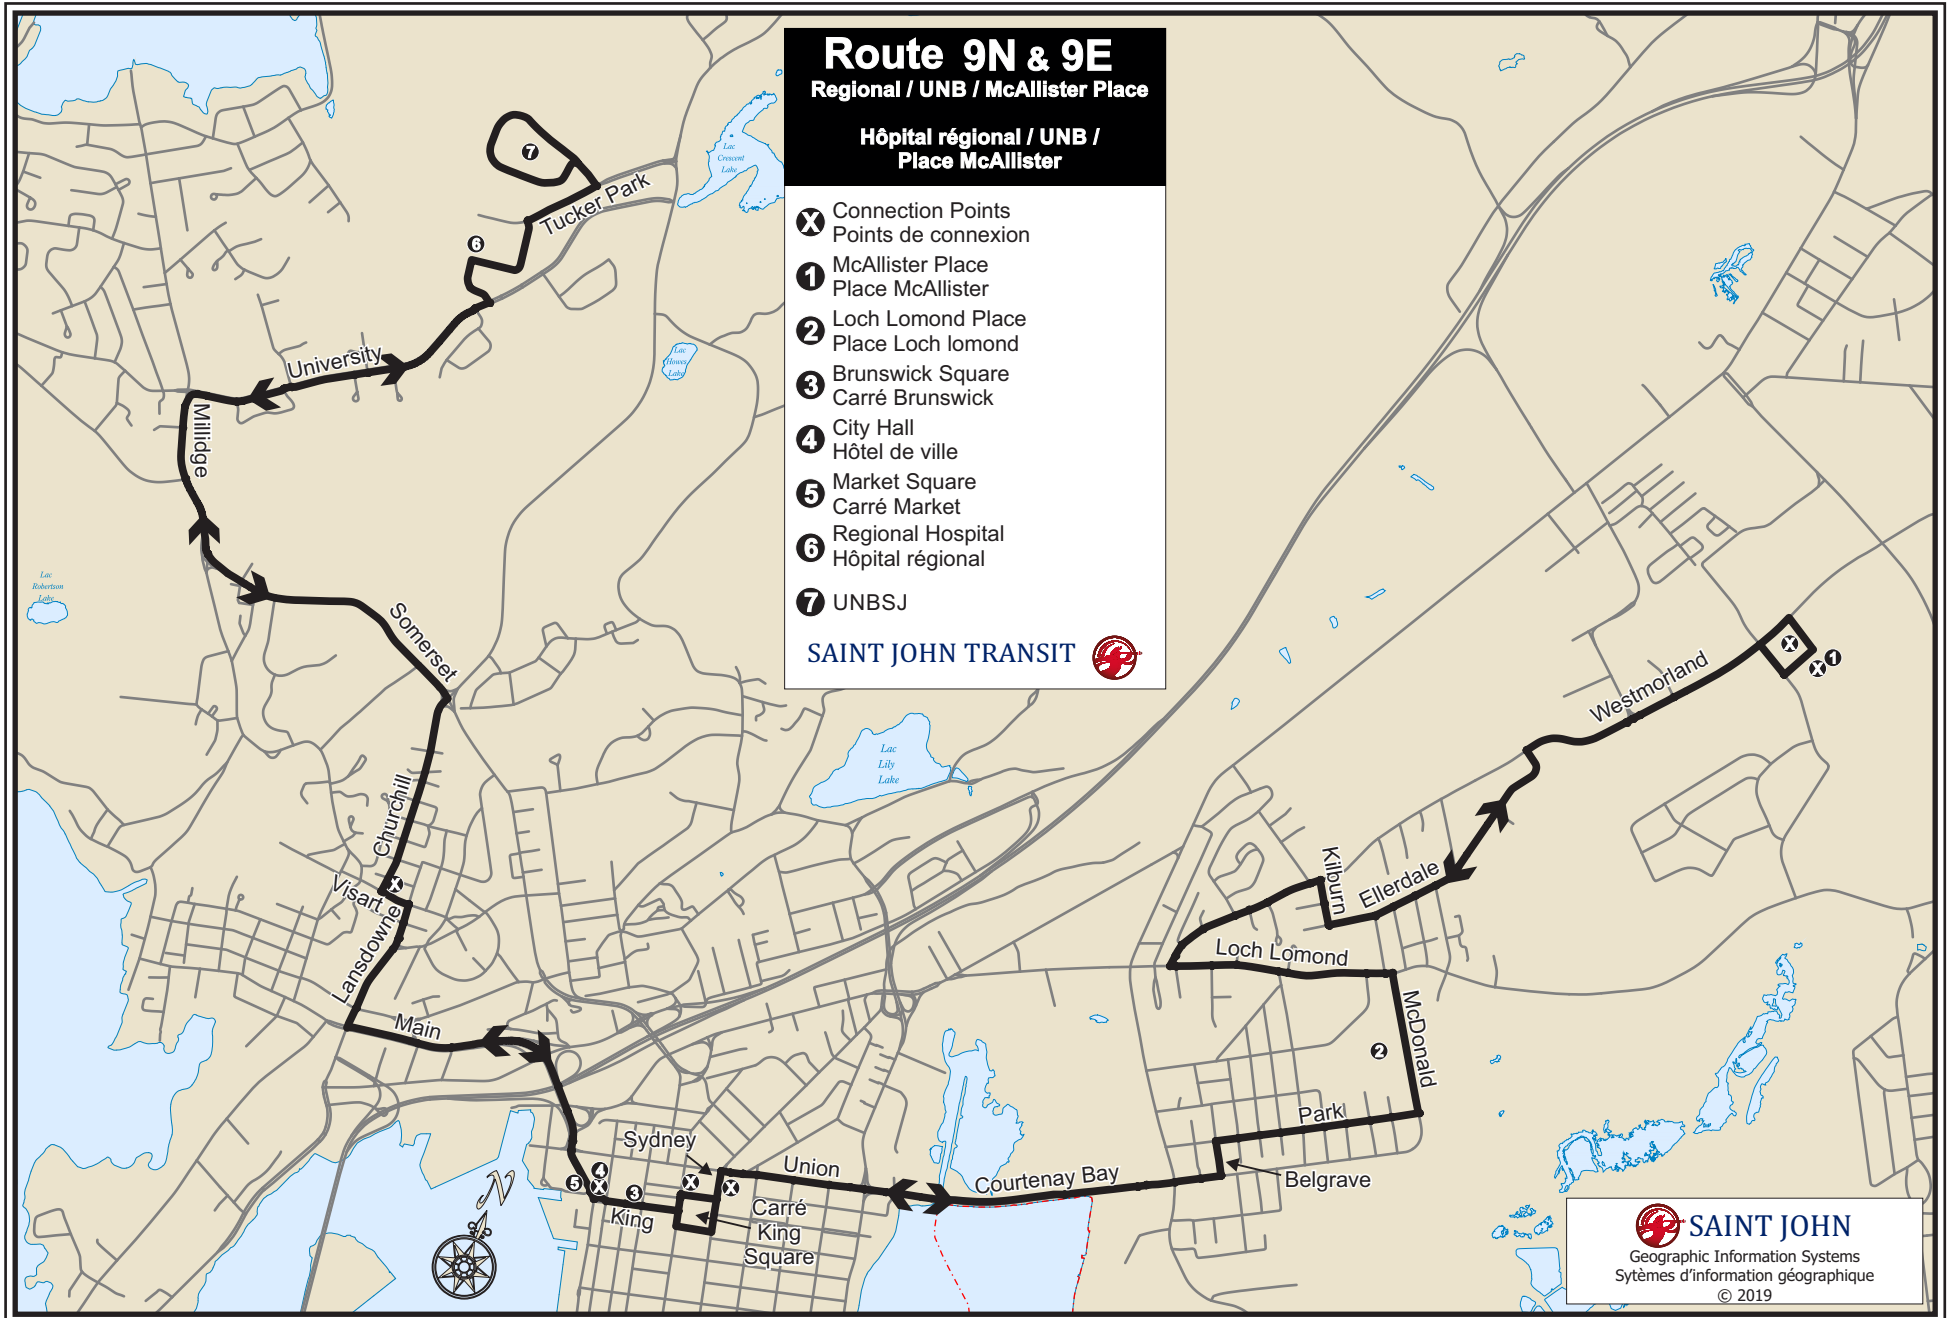

Route 9N & 9E

Regional / UNB / McAllister Place

Hôpital régional / UNB /
Place McAllister

- X Connection Points
  Points de connexion
- 1 McAllister Place
  Place McAllister
- 2 Loch Lomond Place
  Place Loch lomond
- 3 Brunswick Square
  Carré Brunswick
- 4 City Hall
  Hôtel de ville
- 5 Market Square
  Carré Market
- 6 Regional Hospital
  Hôpital régional
- 7 UNBSJ

SAINT JOHN TRANSIT

SAINT JOHN

Geographic Information Systems
Systèmes d'information géographique
© 2019