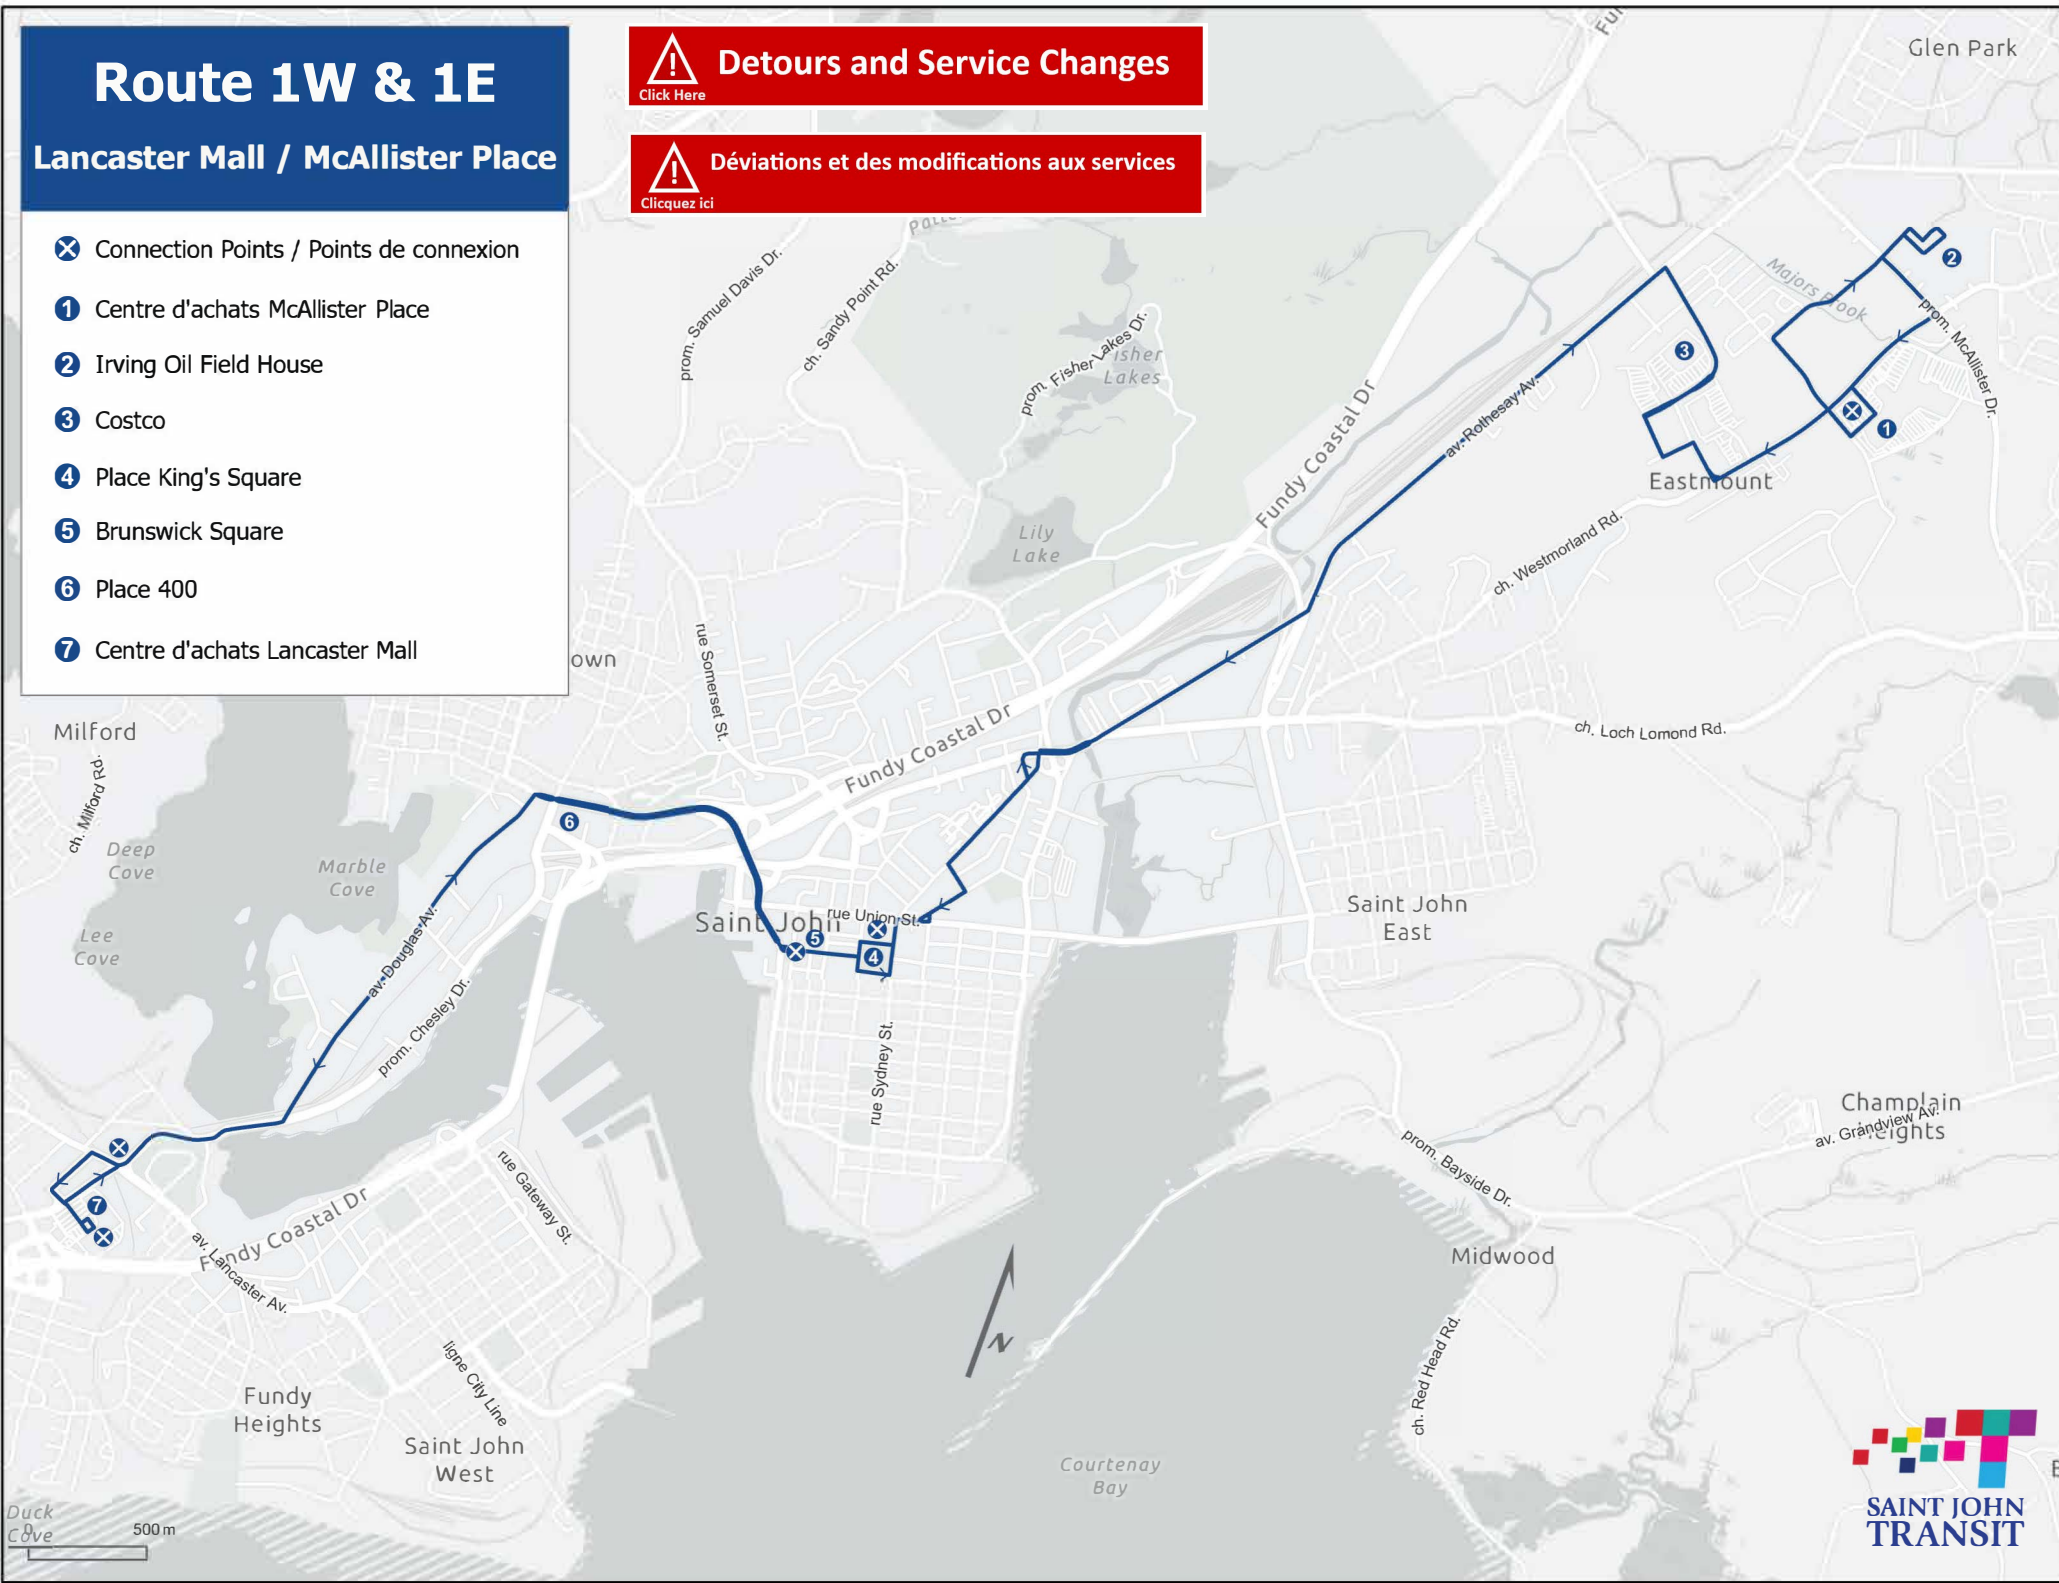

# Route 1W & 1E

## Lancaster Mall / McAllister Place

- ✕ Connection Points / Points de connexion
- ① Centre d'achats McAllister Place
- ② Irving Oil Field House
- ③ Costco
- ④ Place King's Square
- ⑤ Brunswick Square
- ⑥ Place 400
- ⑦ Centre d'achats Lancaster Mall

Detours and Service Changes

Déviations et des modifications aux services

[Cliquez ici](#)