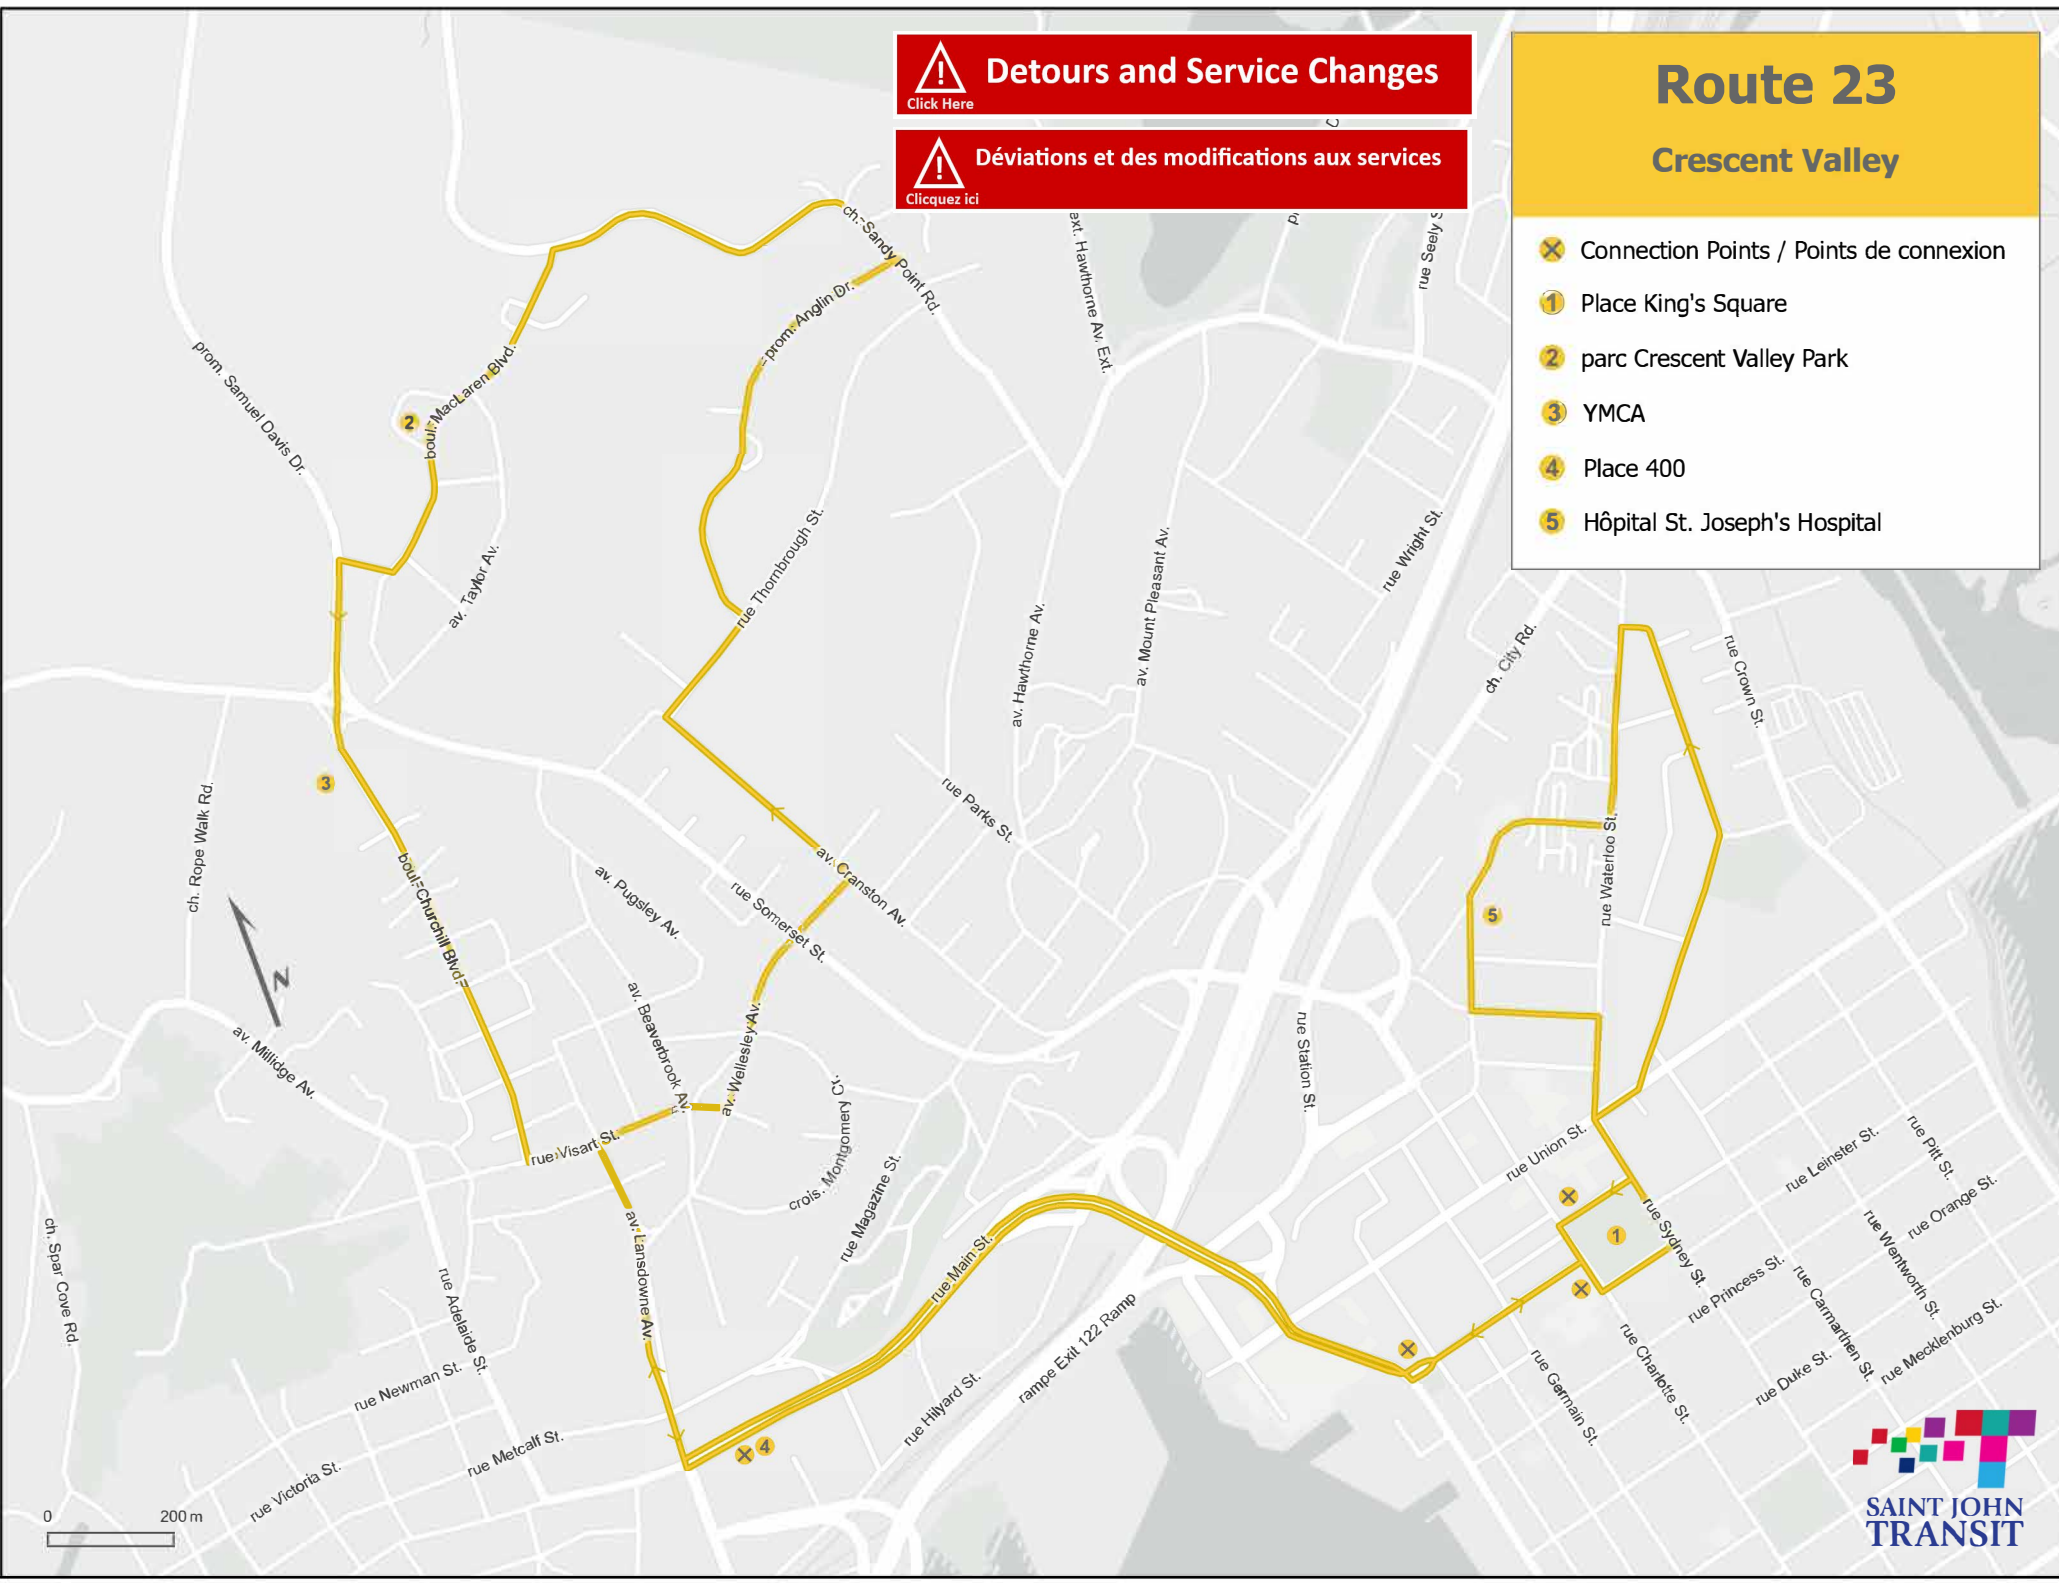

 **Detours and Service Changes**
[Click Here](#)

 **Déviations et des modifications aux services**
[Cliquez ici](#)

Route 23

Crescent Valley

-  Connection Points / Points de connexion
-  Place King's Square
-  parc Crescent Valley Park
-  YMCA
-  Place 400
-  Hôpital St. Joseph's Hospital