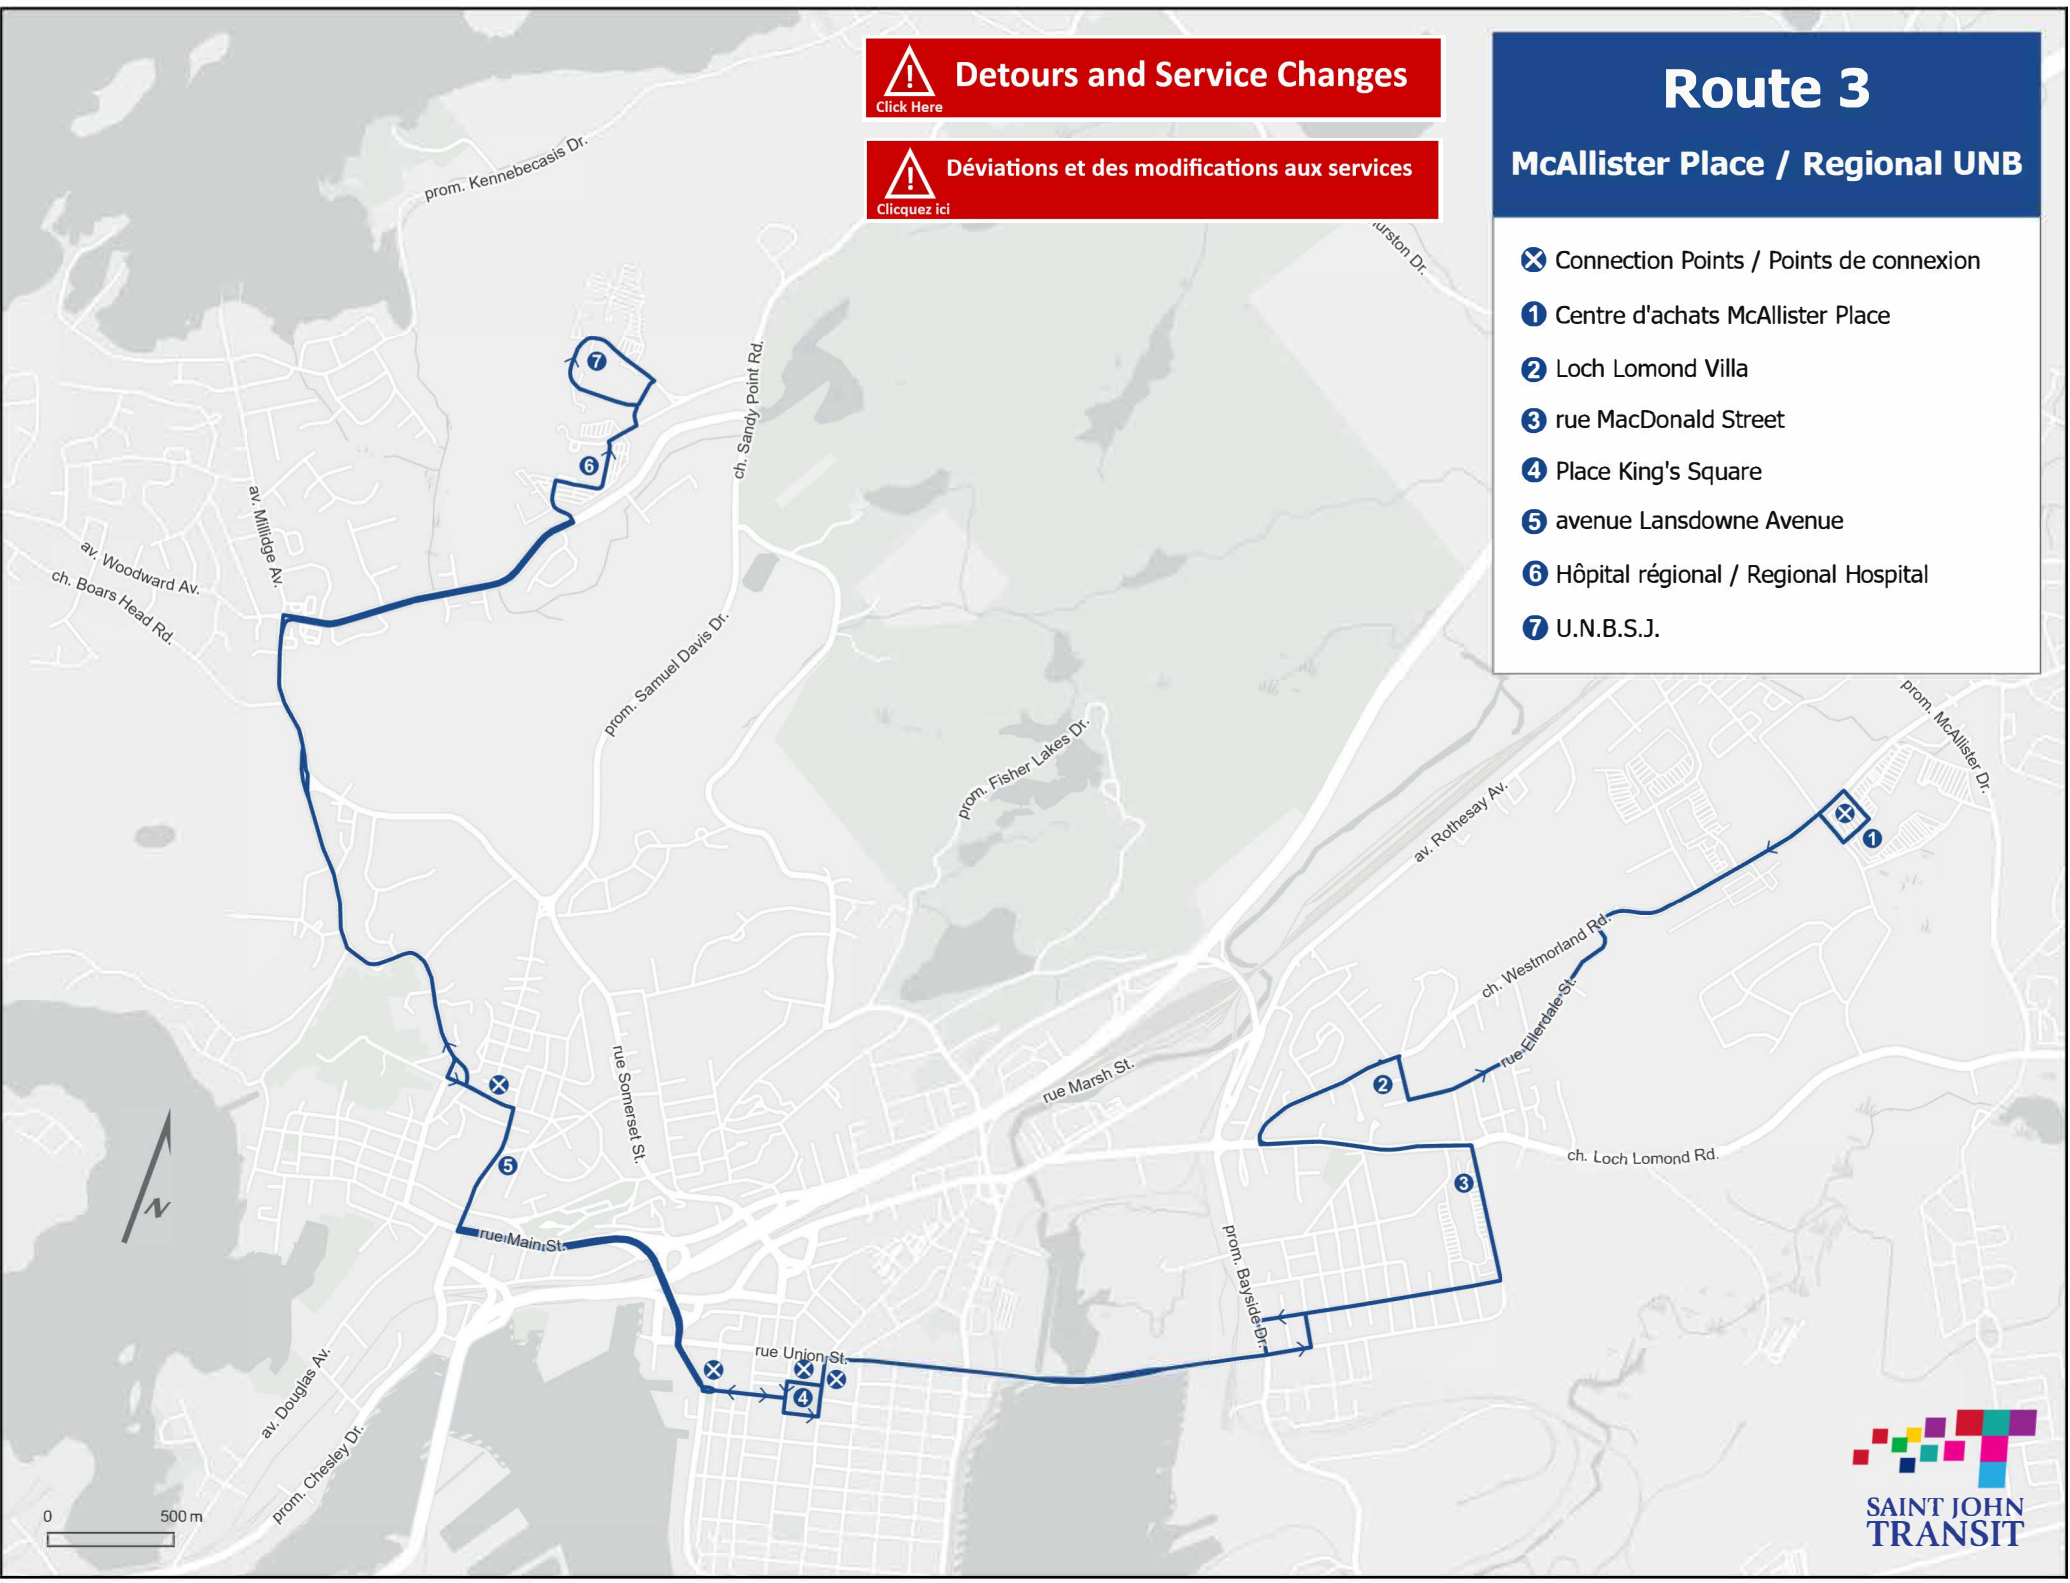

## Detours and Service Changes

[Click Here](#)

# Route 3

## McAllister Place / Regional UNB

⊗ Connection Points / Points de connexion

① Centre d'achats McAllister Place

② Loch Lomond Villa

③ rue MacDonald Street

④ Place King's Square

⑤ avenue Lansdowne Avenue

⑥ Hôpital régional / Regional Hospital

⑦ U.N.B.S.J.

**3N**
**Regional / UNB  
Millidge Avenue**
**Monday to Friday / Du lundi au vendredi  
McAllister Place to the Regional Hospital & UNBSJ**

	Centre d'achats McAllister Place	Park / MacDonald	Place King's Square	Main / Lansdowne	University / Millidge	Regional Hospital	UNB Campus
<b>AM</b>	5:50	6:00	6:10	6:15	6:22	6:27	6:30
	6:20	6:30	6:40	6:45	6:52	6:57	7:00
	6:50	7:00	7:10	7:15	7:22	7:27	7:30
	7:20	7:30	7:40	7:45	7:52	7:57	8:00
	7:50	8:00	8:10	8:15	8:22	8:27	8:30
	8:20	8:30	8:40	8:45	8:52	8:57	9:00
	8:50	9:00	9:10	9:15	9:22	9:27	9:30
	9:20	9:30	9:40	9:45	9:52	9:57	10:00
	9:50	10:00	10:10	10:15	10:22	10:27	10:30
	10:20	10:30	10:40	10:45	10:52	10:57	11:00
	10:50	11:00	11:10	11:15	11:22	11:27	11:30
	11:20	11:30	11:40	11:45	11:52	11:57	12:00
<b>PM</b>	11:50	12:00	12:10	12:15	12:22	12:27	12:30
	12:20	12:30	12:40	12:45	12:52	12:57	1:00
	12:50	1:00	1:10	1:15	1:22	1:27	1:30
	1:20	1:30	1:40	1:45	1:52	1:57	2:00
	1:50	2:00	2:10	2:15	2:22	2:27	2:30
	2:20	2:30	2:40	2:45	2:52	2:57	3:00
	2:50	3:00	3:10	3:15	3:22	3:27	3:30
	3:20	3:30	3:40	3:45	3:52	3:57	4:00
	3:50	4:00	4:10	4:15	4:22	4:27	4:30
	4:20	4:30	4:40	4:45	4:52	4:57	5:00
	4:50	5:00	5:10	5:15	5:22	5:27	5:30
	5:20	5:30	5:40	5:45	5:52	5:57	6:00
	5:50	6:00	6:10	6:15	6:22	6:27	6:30
	6:20	6:30	6:40	6:45	6:52	6:57	7:00
	6:50	7:00	7:10	7:15	7:22	7:27	7:30
	7:20	7:30	7:40	7:45	7:52	7:57	8:00
	7:50	8:00	8:10	8:15	8:22	8:27	8:30
	8:20	8:30	8:40	8:45	8:52	8:57	9:00
	8:50	9:00	9:10	9:15	9:22	9:27	9:30
	9:20	9:30	9:40	9:45	9:52	9:57	10:00
9:50	10:00	10:10	10:15	10:22	10:27	10:30	
10:20	10:30	10:40	10:45	10:52	10:57	11:00	
10:50	11:00	11:10	11:15	11:22	11:27	11:30	