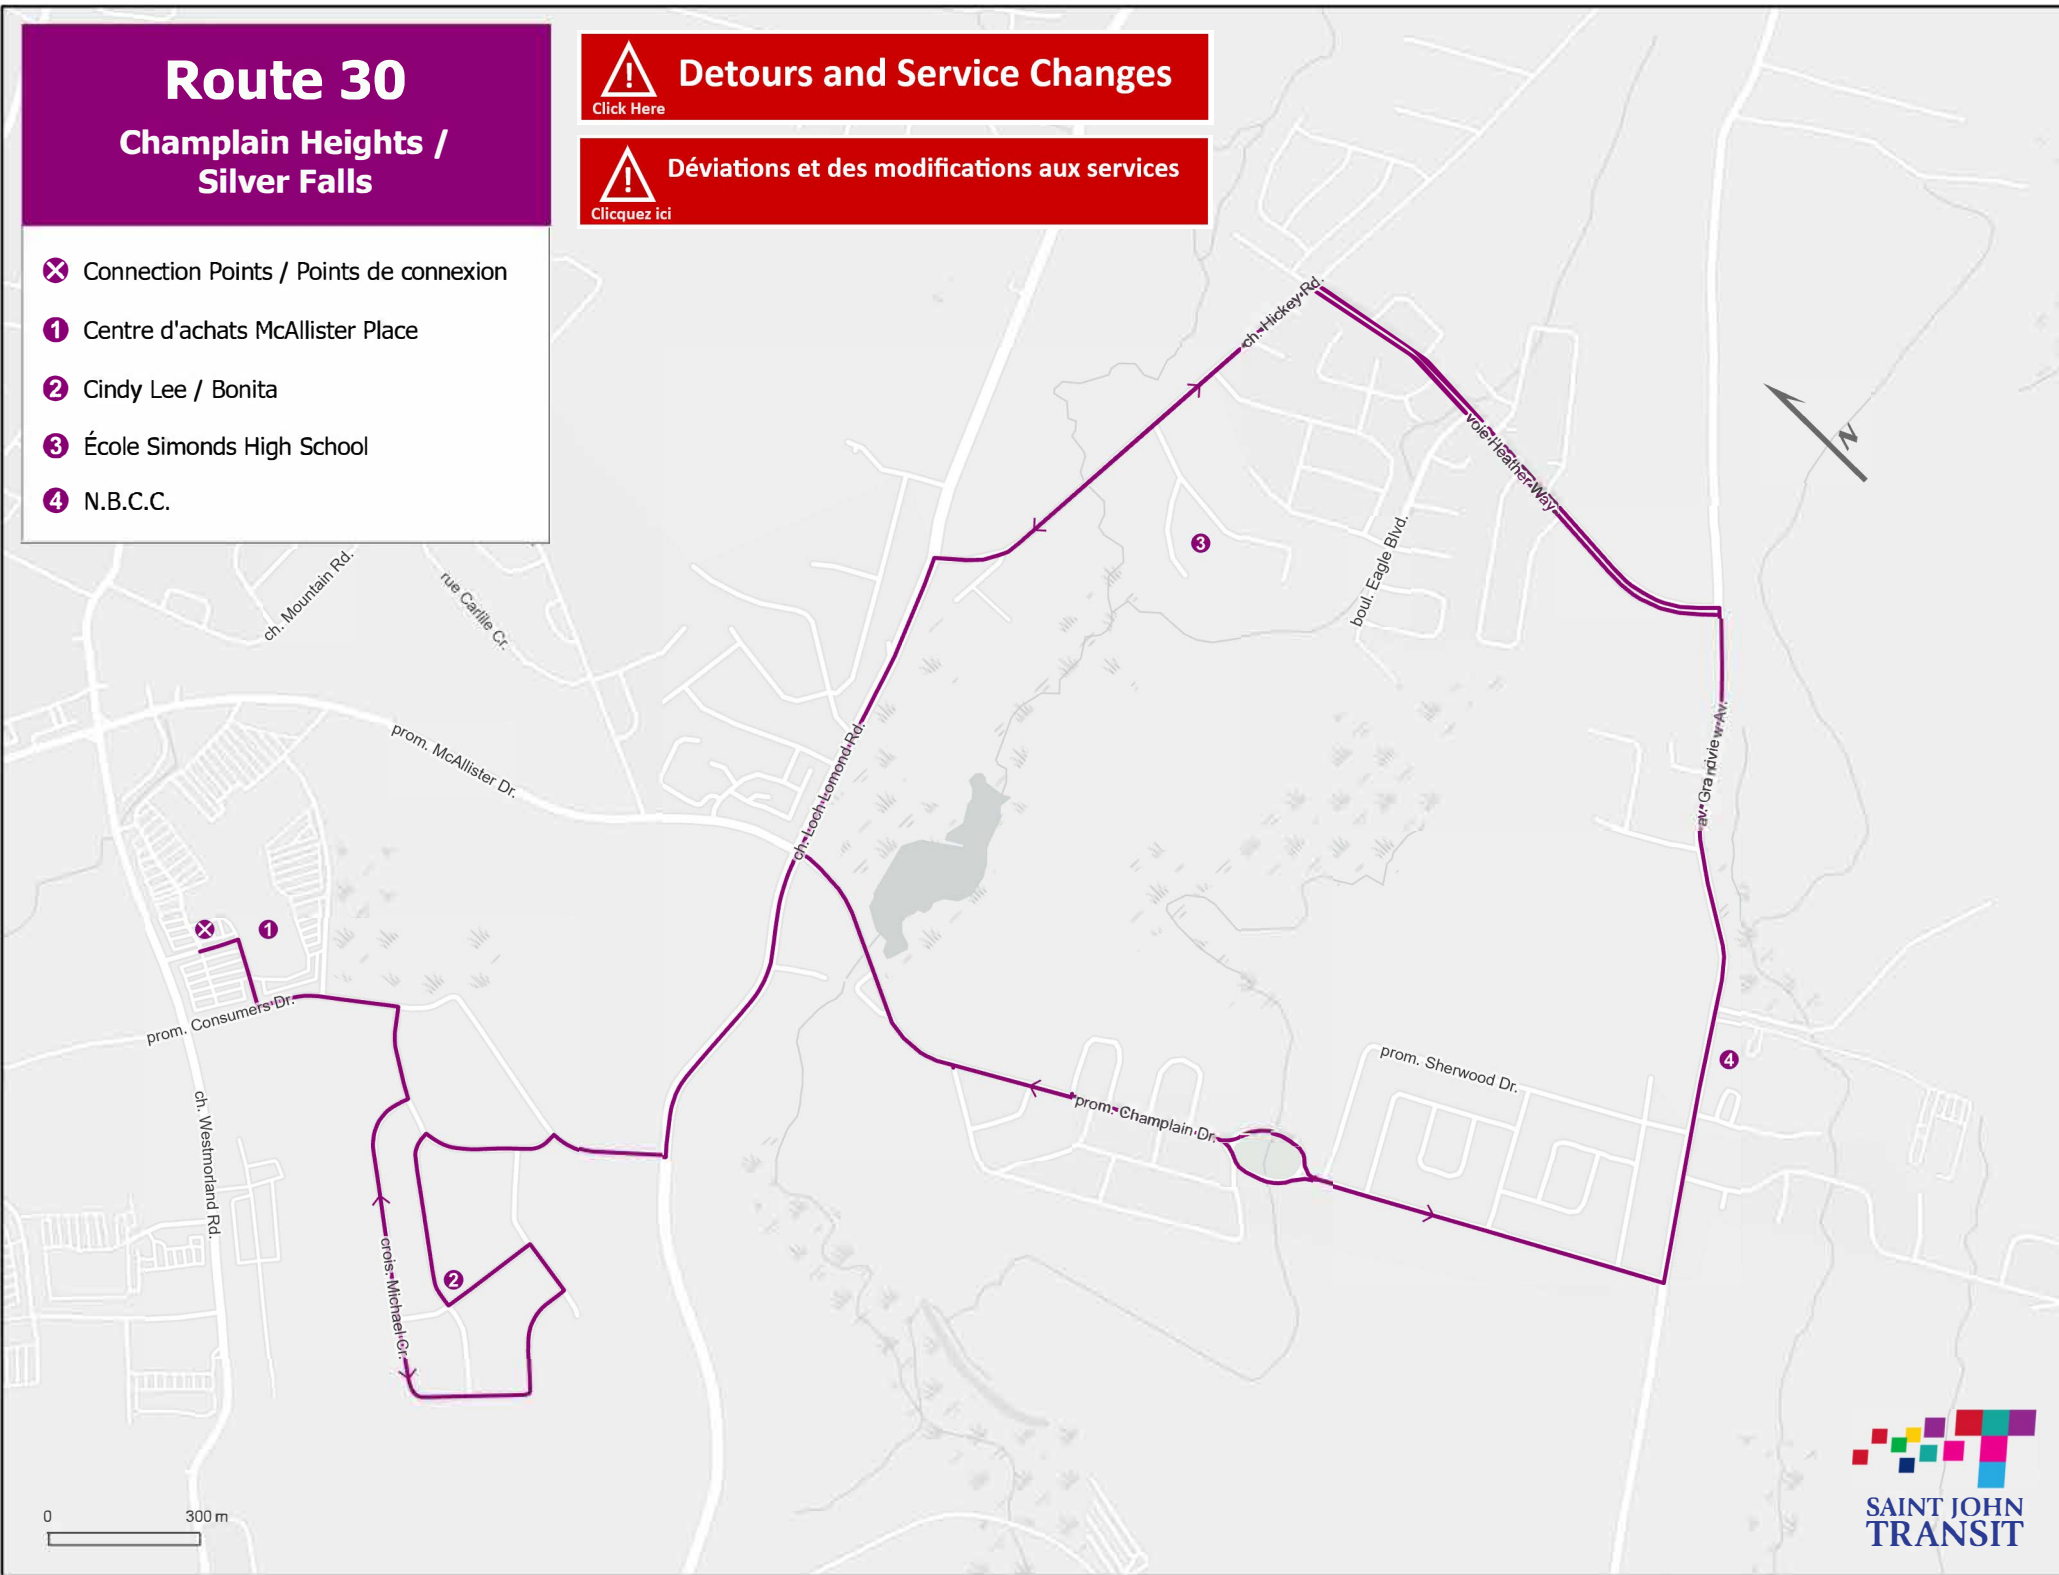

# Route 30

### Detours and Service Changes

[Click Here](#)

### Déviations et des modifications aux services

[Cliquez ici](#)

- ✕ Connection Points / Points de connexion
- 1 Centre d'achats McAllister Place
- 2 Cindy Lee / Bonita
- 3 École Simonds High School
- 4 N.B.C.C.