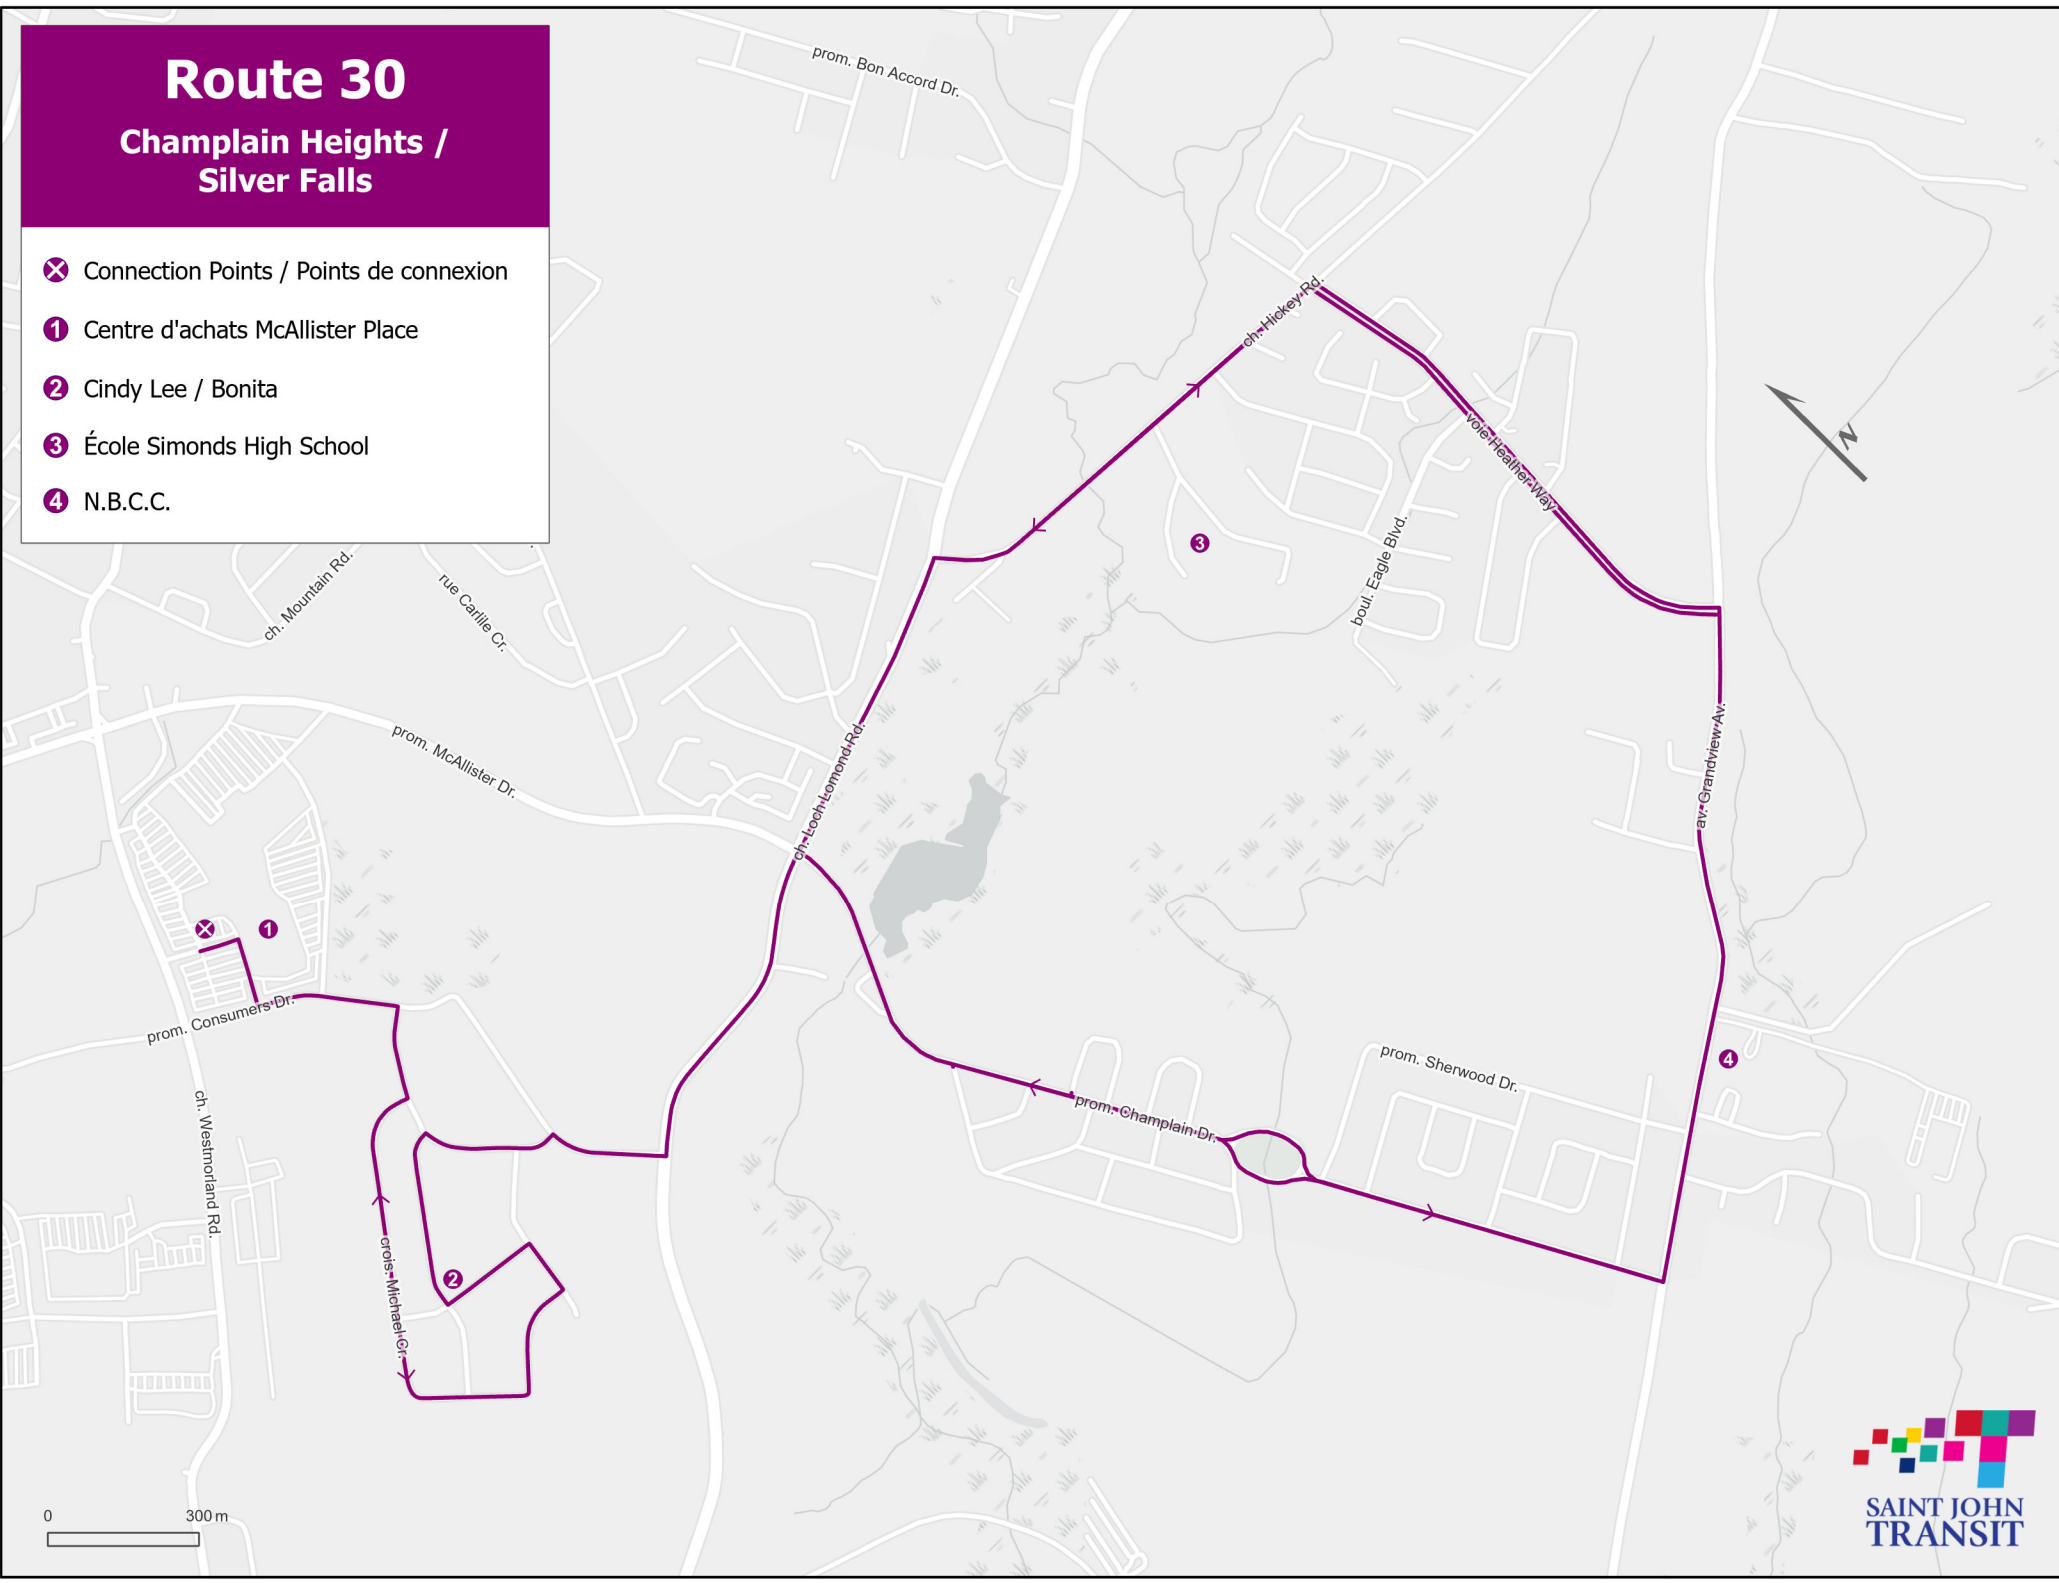

Route 30

Champlain Heights / Silver Falls

✕ Connection Points / Points de connexion

1 Centre d'achats McAllister Place

2 Cindy Lee / Bonita

3 École Simonds High School

4 N.B.C.C.

30 Champlain Heights*
Monday to Friday / lundi au vendredi

	Centre d'achats McAllister Place	Cindy Lee / Bonita	Loch Lomond / Hickey	NBCC	Cindy Lee / Bonita	Centre d'achats McAllister Place
AM	6:10	6:14	6:18	6:22	6:31	6:35
	6:40	6:44	6:48	6:52	7:01	7:05
	7:10	7:14	7:18	7:22	7:31	7:35
	7:40	7:44	7:48	7:52	8:01	8:05
	8:10	8:14	8:18	8:22	8:31	8:35
	8:40	8:44	8:48	8:52	9:01	9:05
	9:10	9:14	9:18	9:22	9:31	9:35
	9:40	9:44	9:48	9:52	10:01	10:05
	10:10	10:14	10:18	10:22	10:31	10:35
	10:40	10:44	10:48	10:52	11:01	11:05
	11:10	11:14	11:18	11:22	11:31	11:35
	11:40	11:44	11:48	11:52	12:01	12:05

	Centre d'achats McAllister Place	Cindy Lee / Bonita	NBCC	Loch Lomond / Hickey	Cindy Lee / Bonita	Centre d'achats McAllister Place
PM	12:10	12:14	12:22	12:27	12:31	12:35
	12:40	12:44	12:52	12:57	1:01	1:05
	1:10	1:14	1:22	1:27	1:31	1:35
	1:40	1:44	1:52	1:57	2:01	2:05
	2:10	2:14	2:22	2:27	2:31	2:35
	2:40	2:44	2:52	2:57	3:01	3:05
	3:10	3:14	3:22	3:27	3:31	3:35
	3:40	3:44	3:52	3:57	4:01	4:05
	4:10	4:14	4:22	4:27	4:31	4:35
	4:40	4:44	4:52	4:57	5:01	5:05
	5:10	5:14	5:22	5:27	5:31	5:35
	5:40	5:44	5:52	5:57	6:01	6:05
	6:10	6:14	6:22	6:27	6:31	6:35
7:10	7:14	7:22	7:27	7:31	7:35	
8:10	8:14	8:22	8:27	8:31	8:35	
9:10	9:14	9:22	9:27	9:31	9:35	

30 Champlain Heights*
Saturday / samedi

	Centre d'achats McAllister Place	Cindy Lee / Bonita	Loch Lomond / Hickey	NBCC	Cindy Lee / Bonita	Centre d'achats McAllister Place
AM	8:10	8:14	8:18	8:22	8:31	8:35
	9:10	9:14	9:18	9:22	9:31	9:35
	10:10	10:14	10:18	10:22	10:31	10:35
	11:10	11:14	11:18	11:22	11:31	11:35