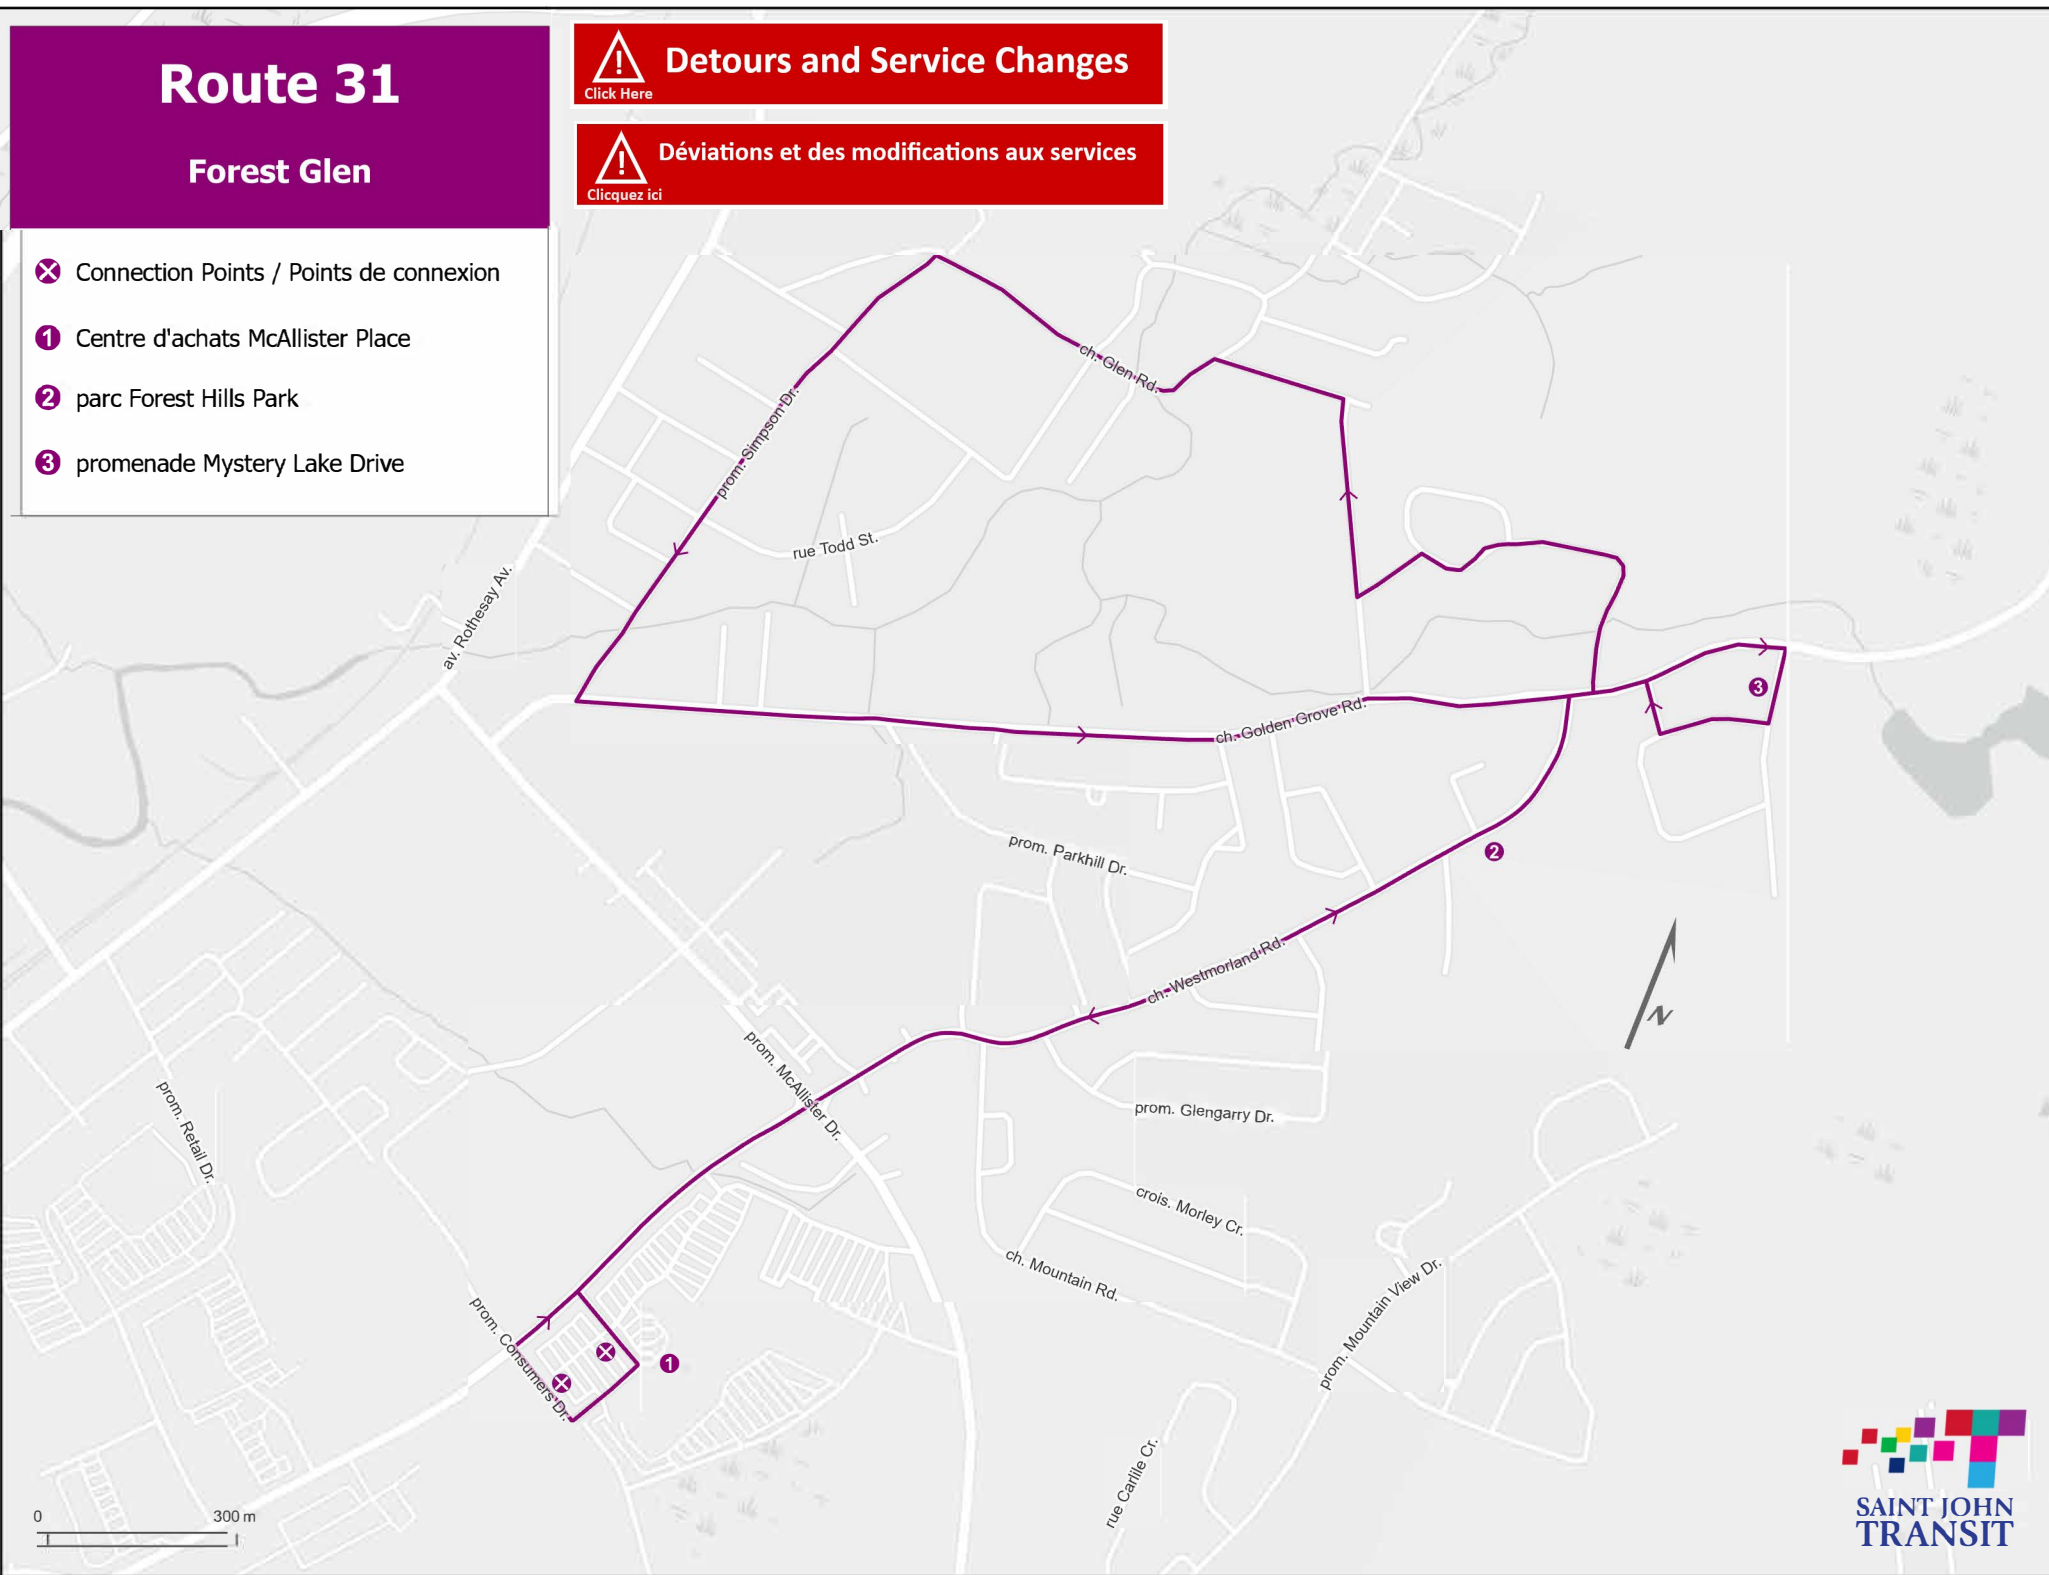

Route 31

Forest Glen

✕ Connection Points / Points de connexion

1 Centre d'achats McAllister Place

2 parc Forest Hills Park

3 promenade Mystery Lake Drive

Detours and Service Changes

[Click Here](#)

Déviations et des modifications aux services

[Cliquez ici](#)

31
Forest Glen*
Monday to Friday / lundi au vendredi

	Centre d'achats McAllister Place	Mystery Lake	Reading Crescent	Glen / Belgian	Golden Grove / Simpson	Centre d'achats McAllister Place
AM	6:10	6:17	6:20	6:22	6:26	6:35
	6:40	6:47	6:50	6:52	6:56	7:05
	7:10	7:17	7:20	7:22	7:26	7:35
	7:40	7:47	7:50	7:52	7:56	8:05
	8:10	8:17	8:20	8:22	8:26	8:35
	8:40	8:47	8:50	8:52	8:56	9:05
	9:10	9:17	9:20	9:22	9:26	9:35
	9:40	9:47	9:50	9:52	9:56	10:05
	10:10	10:17	10:20	10:22	10:26	10:35
	10:40	10:47	10:50	10:52	10:56	11:05
	11:10	11:17	11:20	11:22	11:26	11:35
11:40	11:47	11:50	11:52	11:56	12:05	
PM	12:10	12:17	12:20	12:22	12:26	12:35
	12:40	12:47	12:50	12:52	12:56	1:05
	1:10	1:17	1:20	1:22	1:26	1:35
	1:40	1:47	1:50	1:52	1:56	2:05
	2:10	2:17	2:20	2:22	2:26	2:35
	2:40	2:47	2:50	2:52	2:56	3:05
	3:10	3:17	3:20	3:22	3:26	3:35
	3:40	3:47	3:50	3:52	3:56	4:05
	4:10	4:17	4:20	4:22	4:26	4:35
	4:40	4:47	4:50	4:52	4:56	5:05
	5:10	5:17	5:20	5:22	5:26	5:35
	5:40	5:47	5:50	5:52	5:56	6:05
	6:10	6:17	6:20	6:22	6:26	6:35
	6:40	6:47	6:50	6:52	6:56	7:05
	7:40	7:47	7:50	7:52	7:56	8:05
8:40	8:47	8:50	8:52	8:56	9:05	
9:40	9:47	9:50	9:52	9:56	10:05	

31
Forest Glen*
Sunday / Dimanche

	Centre d'achats McAllister Place	Mystery Lake	Reading Crescent	Glen / Belgian	Golden Grove / Simpson	Centre d'achats McAllister Place
AM	7:40	7:47	7:50	7:52	7:56	8:05
	8:40	8:47	8:50	8:52	8:56	9:05
	9:40	9:47	9:50	9:52	9:56	10:05
	10:40	10:47	10:50	10:52	10:56	11:05
	11:40	11:47	11:50	11:52	11:56	12:05
PM	12:40	12:47	12:50	12:52	12:56	1:05
	1:40	1:47	1:50	1:52	1:56	2:05
	2:40	2:47	2:50	2:52	2:56	3:05
	3:40	3:47	3:50	3:52	3:56	4:05
	4:40	4:47	4:50	4:52	4:56	5:05
	5:40	5:47	5:50	5:52	5:56	6:05