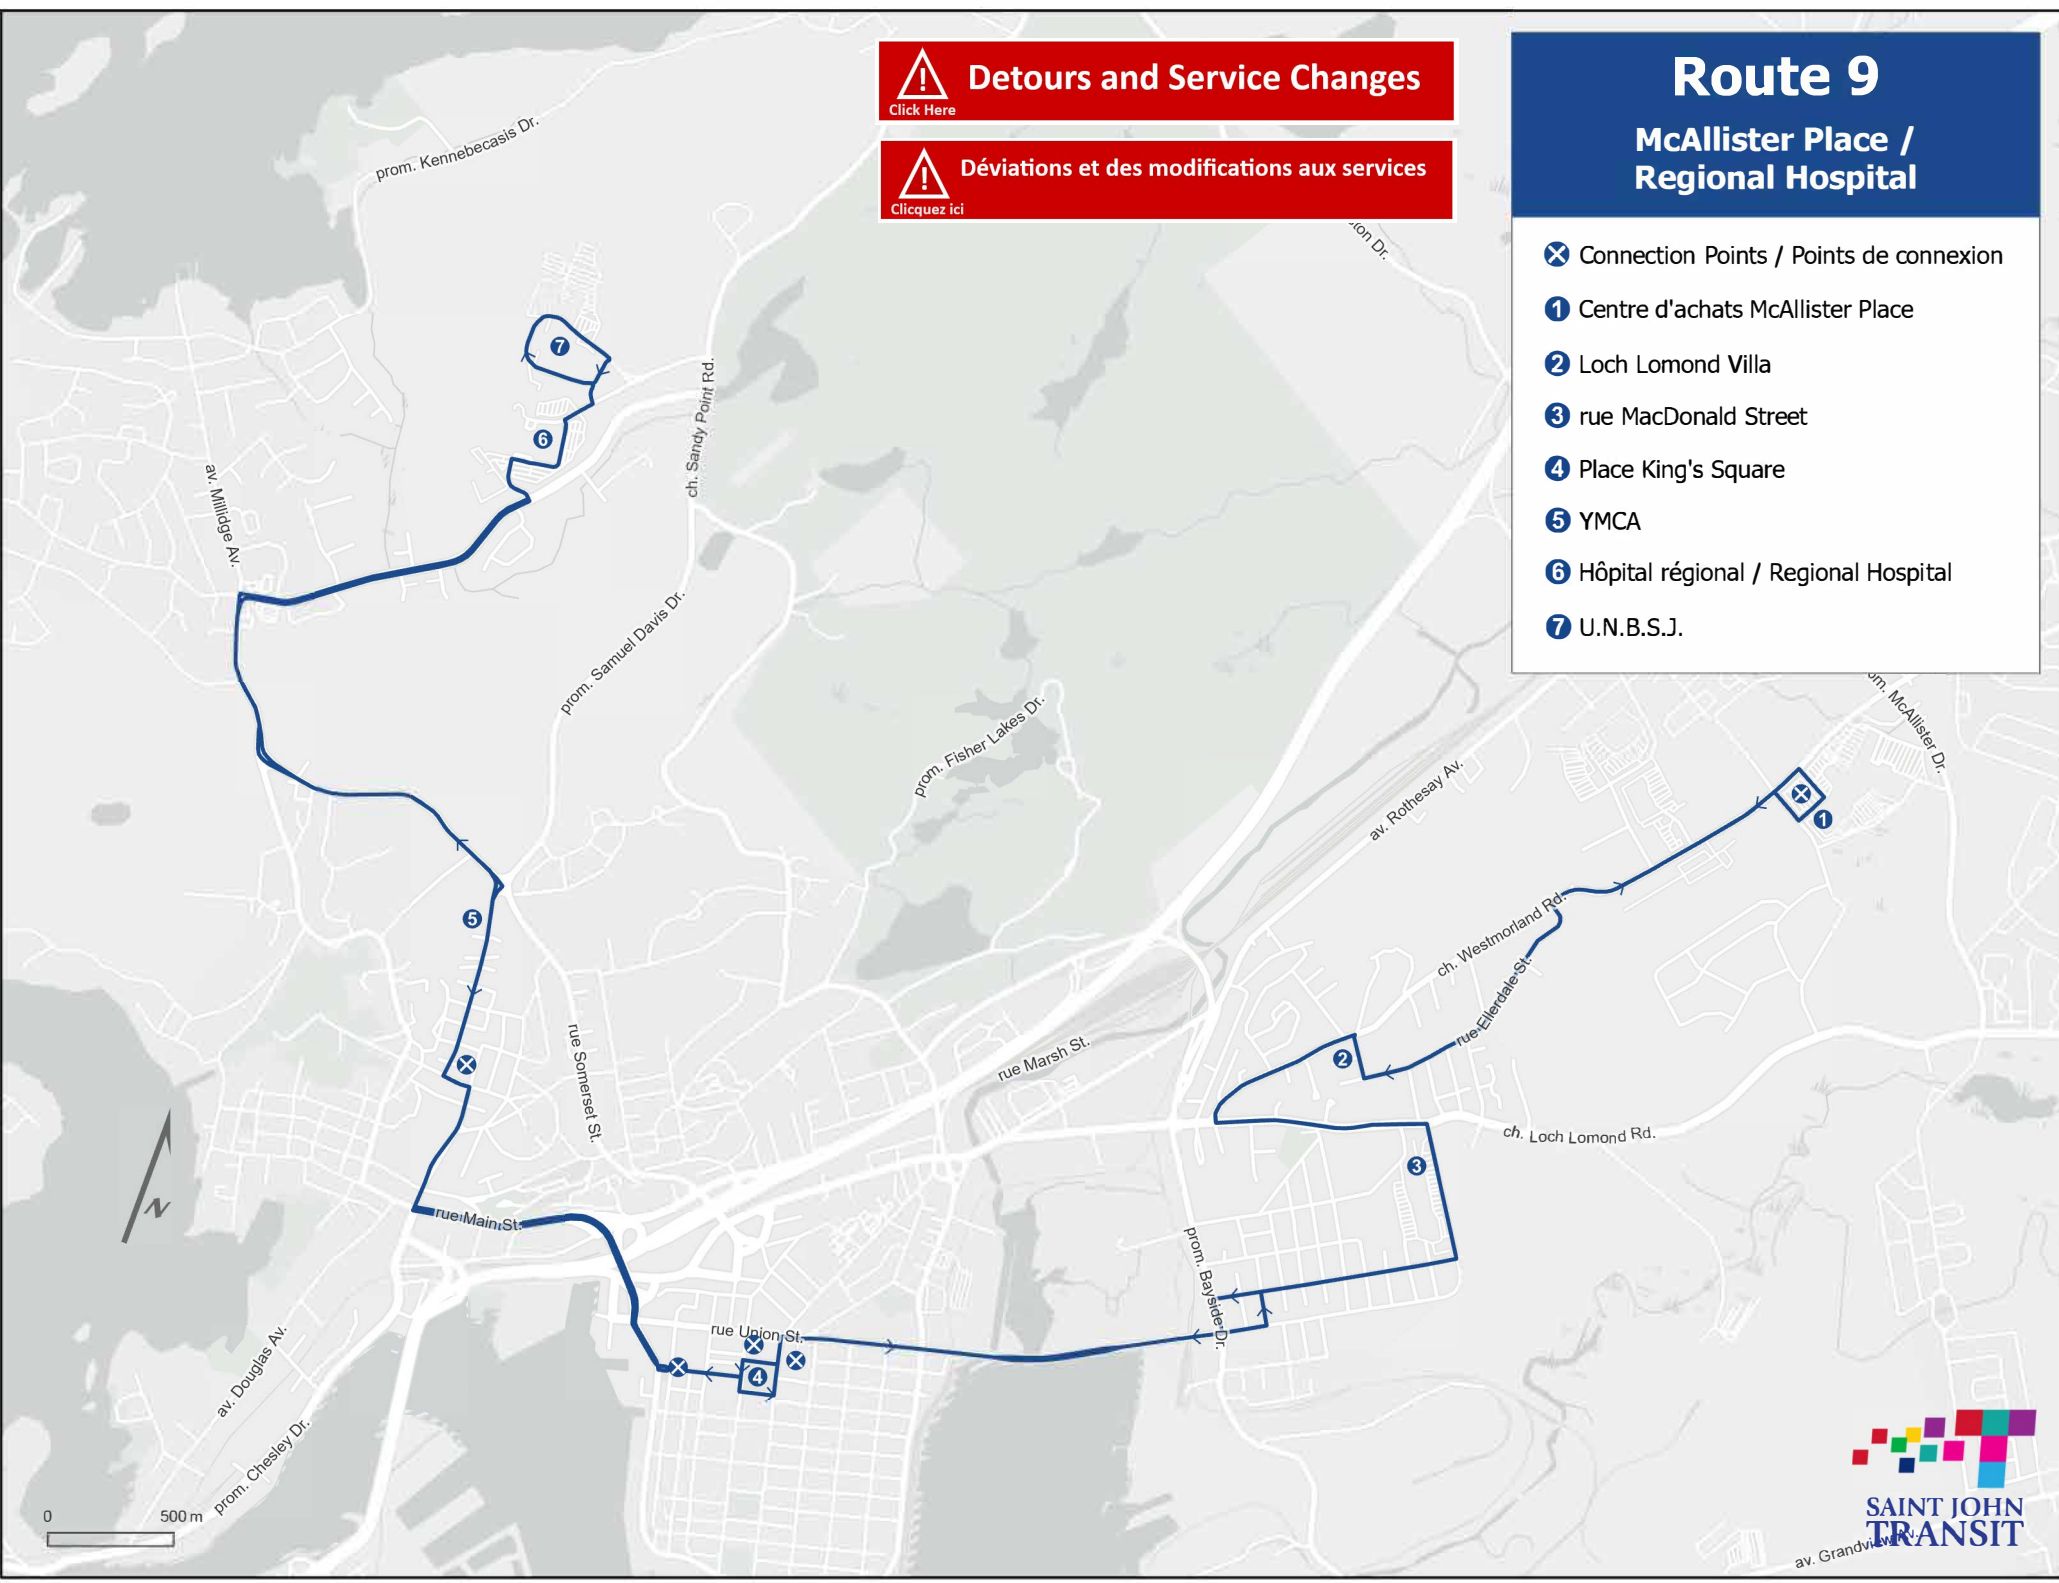

## Detours and Service Changes

[Click Here](#)

## Déviations et des modifications aux services

[Cliquez ici](#)

# Route 9

## McAllister Place / Regional Hospital

- Connection Points / Points de connexion
- 1** Centre d'achats McAllister Place
- 2** Loch Lomond Villa
- 3** rue MacDonald Street
- 4** Place King's Square
- 5** YMCA
- 6** Hôpital régional / Regional Hospital
- 7** U.N.B.S.J.