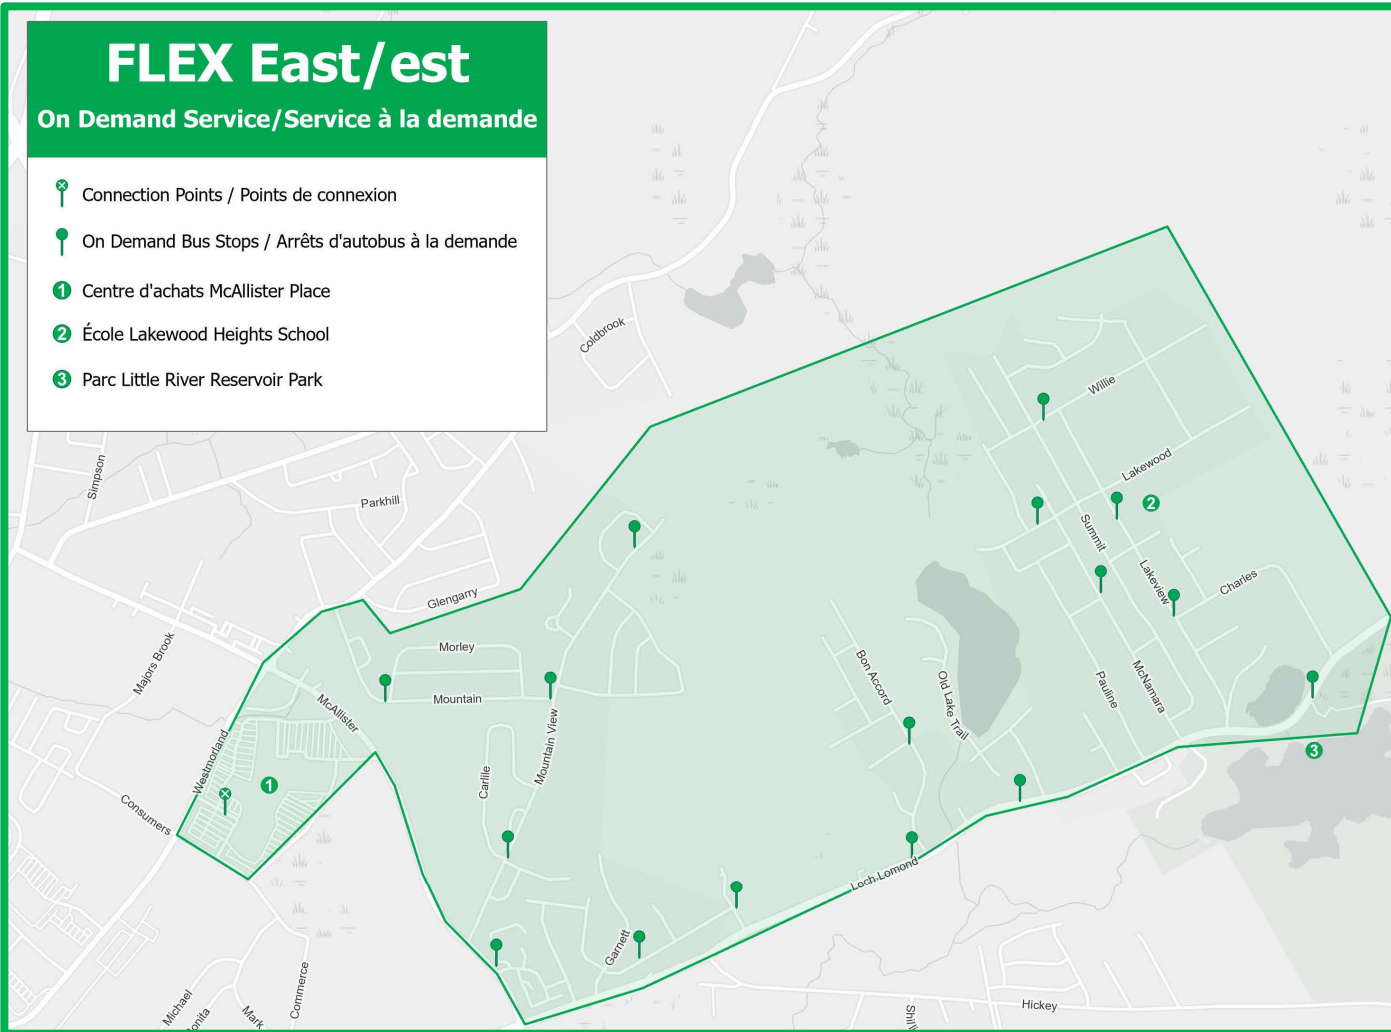

FLEX East/est

On Demand Service/Service à la demande

-  Connection Points / Points de connexion
-  On Demand Bus Stops / Arrêts d'autobus à la demande
-  Centre d'achats McAllister Place
-  École Lakewood Heights School
-  Parc Little River Reservoir Park

ARRÊTS Est FLEX

McAllister Place Transfer BSTP34392

McNamara Dr. & Dianne St. BSTP35022

3 Bing Av. & David St. BSTP3502

Willie Av. & Summit Dr. BSTP35025

255 Lakeview Drive BSTP35027

**Lakeview Drive &
Charles St. East** BSTP35028

**Mountain View Dr. &
Mountain Rd.** BSTP35037

Mountain Rd. & Morley Cr. BSTP35040

Bon Accord Dr. & Inverness Pl. BSTP35452

**Mountain View Dr. &
Via Calabria St.** BSTP35453

219 Mountain View Dr. BSTP35456

Little River Reservoir BSTP35457

Josselyn Rd. BSTP35458

Eugene's Way & Josselyn Rd. BSTP35459

McAllister / Highmeadow BSTP35030

1395 Loch Lomond Road BSTP35015

1487 Loch Lomond Road BSTP35018

HORAIRES DE SERVICE ET DE RÉSERVATION DU SERVICE FLEX EST