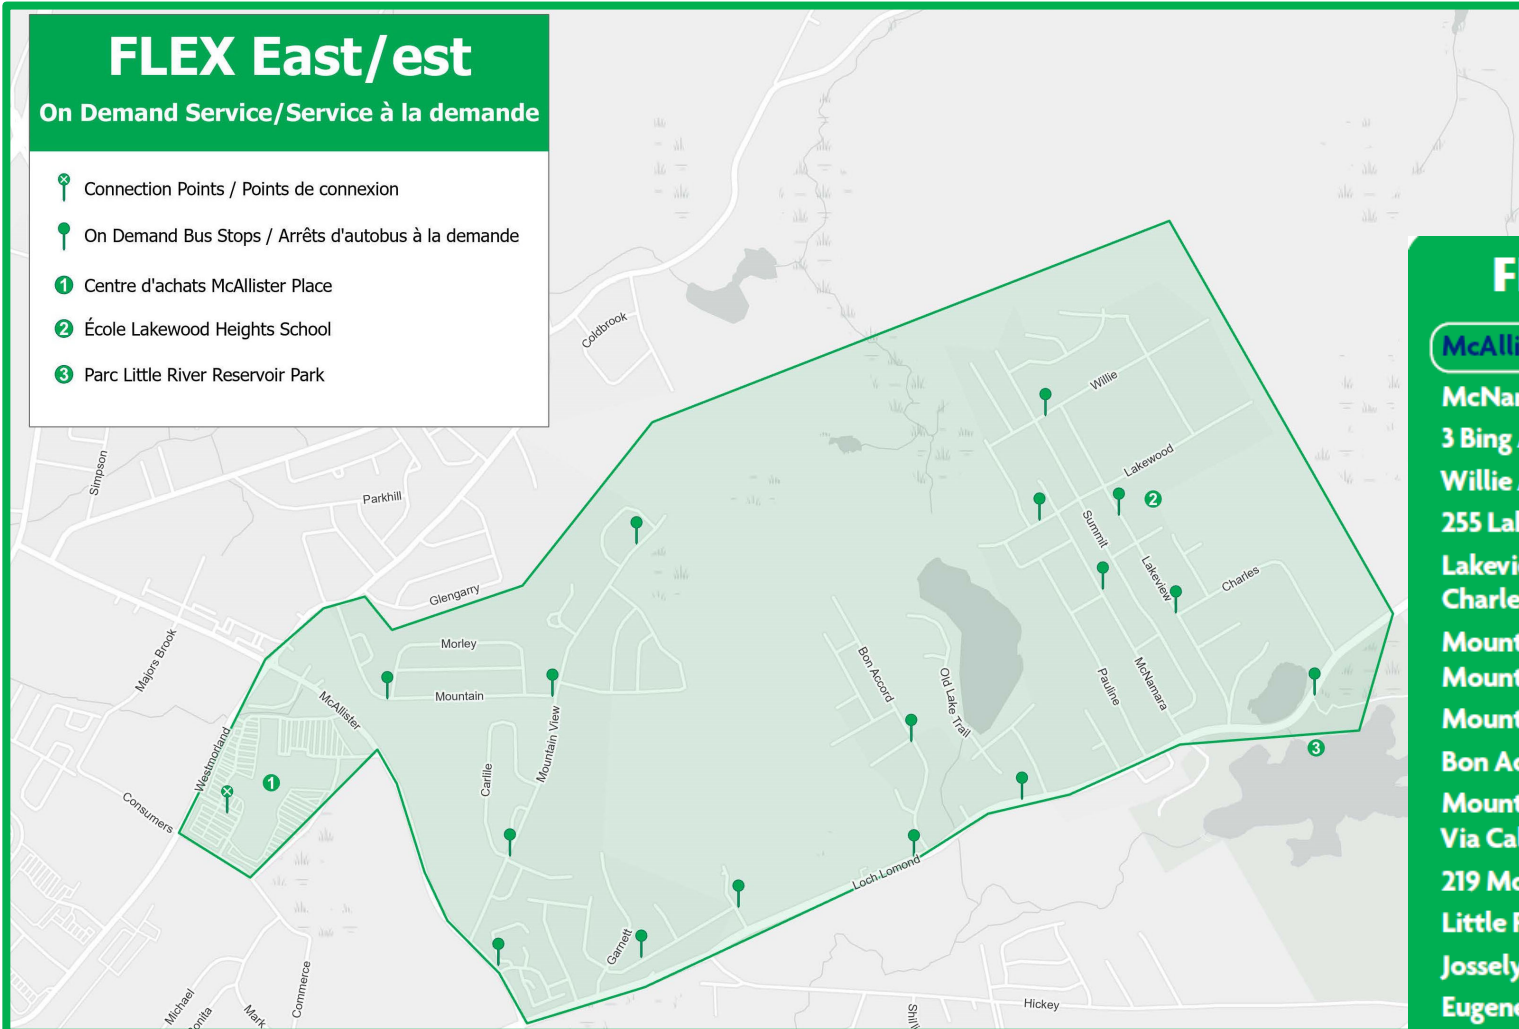

# FLEX East/est

On Demand Service/Service à la demande

-  Connection Points / Points de connexion
-  On Demand Bus Stops / Arrêts d'autobus à la demande
-  Centre d'achats McAllister Place
-  École Lakewood Heights School
-  Parc Little River Reservoir Park

## FLEX East STOPS

<b>McAllister Place Transfer</b>	<b>BSTP34392</b>
<b>McNamara Dr. &amp; Dianne St.</b>	<b>BSTP35022</b>
<b>3 Bing Av. &amp; David St.</b>	<b>BSTP3502</b>
<b>Willie Av. &amp; Summit Dr.</b>	<b>BSTP35025</b>
<b>255 Lakeview Drive</b>	<b>BSTP35027</b>
<b>Lakeview Drive &amp; Charles St. East</b>	<b>BSTP35028</b>
<b>Mountain View Dr. &amp; Mountain Rd.</b>	<b>BSTP35037</b>
<b>Mountain Rd. &amp; Morley Cr.</b>	<b>BSTP35040</b>
<b>Bon Accord Dr. &amp; Inverness Pl.</b>	<b>BSTP35452</b>
<b>Mountain View Dr. &amp; Via Calabria St.</b>	<b>BSTP35453</b>
<b>219 Mountain View Dr.</b>	<b>BSTP35456</b>
<b>Little River Reservoir</b>	<b>BSTP35457</b>
<b>Josselyn Rd.</b>	<b>BSTP35458</b>
<b>Eugene's Way &amp; Josselyn Rd.</b>	<b>BSTP35459</b>
<b>McAllister / Highmeadow</b>	<b>BSTP35030</b>
<b>1395 Loch Lomond Road</b>	<b>BSTP35015</b>
<b>1487 Loch Lomond Road</b>	<b>BSTP35018</b>