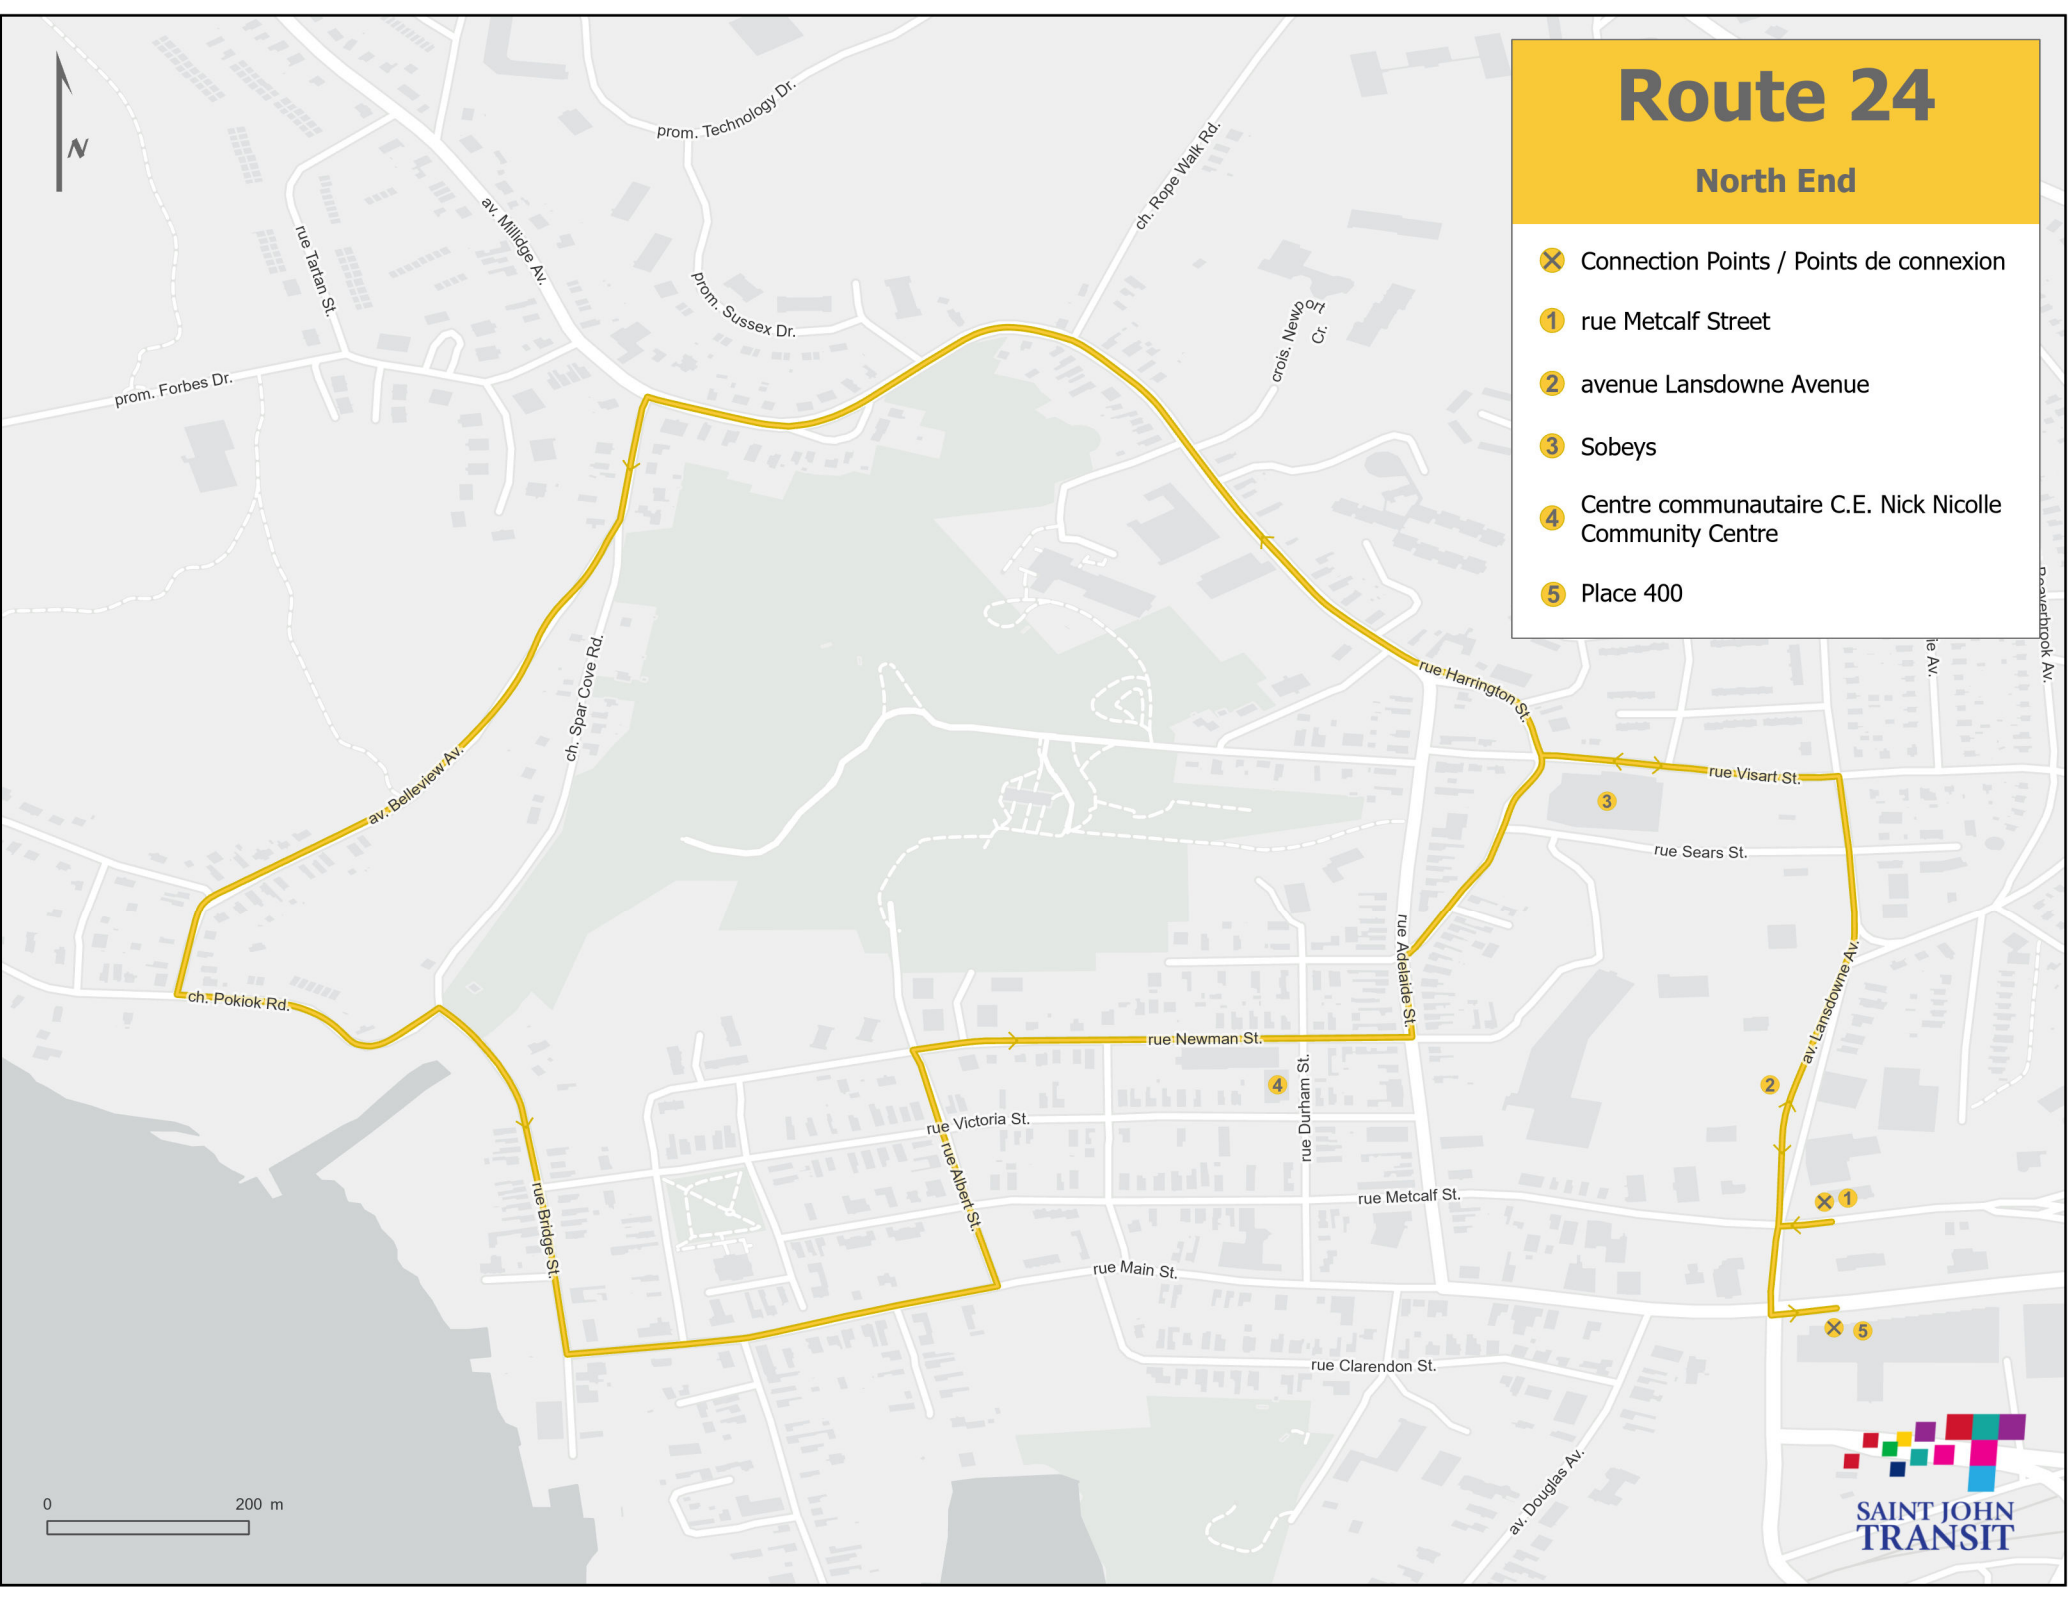

Route 24

North End

-  Connection Points / Points de connexion
-  1 rue Metcalf Street
-  2 avenue Lansdowne Avenue
-  3 Sobeys
-  4 Centre communautaire C.E. Nick Nicolle Community Centre
-  5 Place 400

24 North End

Monday to Friday
lundi au vendredi

	Metcalf / Lansdowne	Millidge / Spar Cove	Bridge Street	Place 400
AM	6:30	6:35	6:37	6:45
	7:30	7:35	7:37	7:45
	8:30	8:35	8:37	8:45
	9:30	9:35	9:37	9:45
	10:30	10:35	10:37	10:45
	11:30	11:35	11:37	11:45
	12:30	12:35	12:37	12:45
PM	1:30	1:35	1:37	1:45
	2:30	2:35	2:37	2:45
	3:30	3:35	3:37	3:45
	4:30	4:35	4:37	4:45
	5:30	5:35	5:37	5:45

Saturday
samedi

	Metcalf / Lansdowne	Millidge / Spar Cove	Bridge Street	Place 400
AM	10:30	10:35	10:37	10:45
	11:30	11:35	11:37	11:45
	12:30	12:35	12:37	12:45
PM	1:30	1:35	1:37	1:45
	2:30	2:35	2:37	2:45
	3:30	3:35	3:37	3:45
	4:30	4:35	4:37	4:45
	5:30	5:35	5:37	5:45

- No service on Sundays or holidays.
- Cette route ne fonctionne pas le dimanche ou les jours fériés