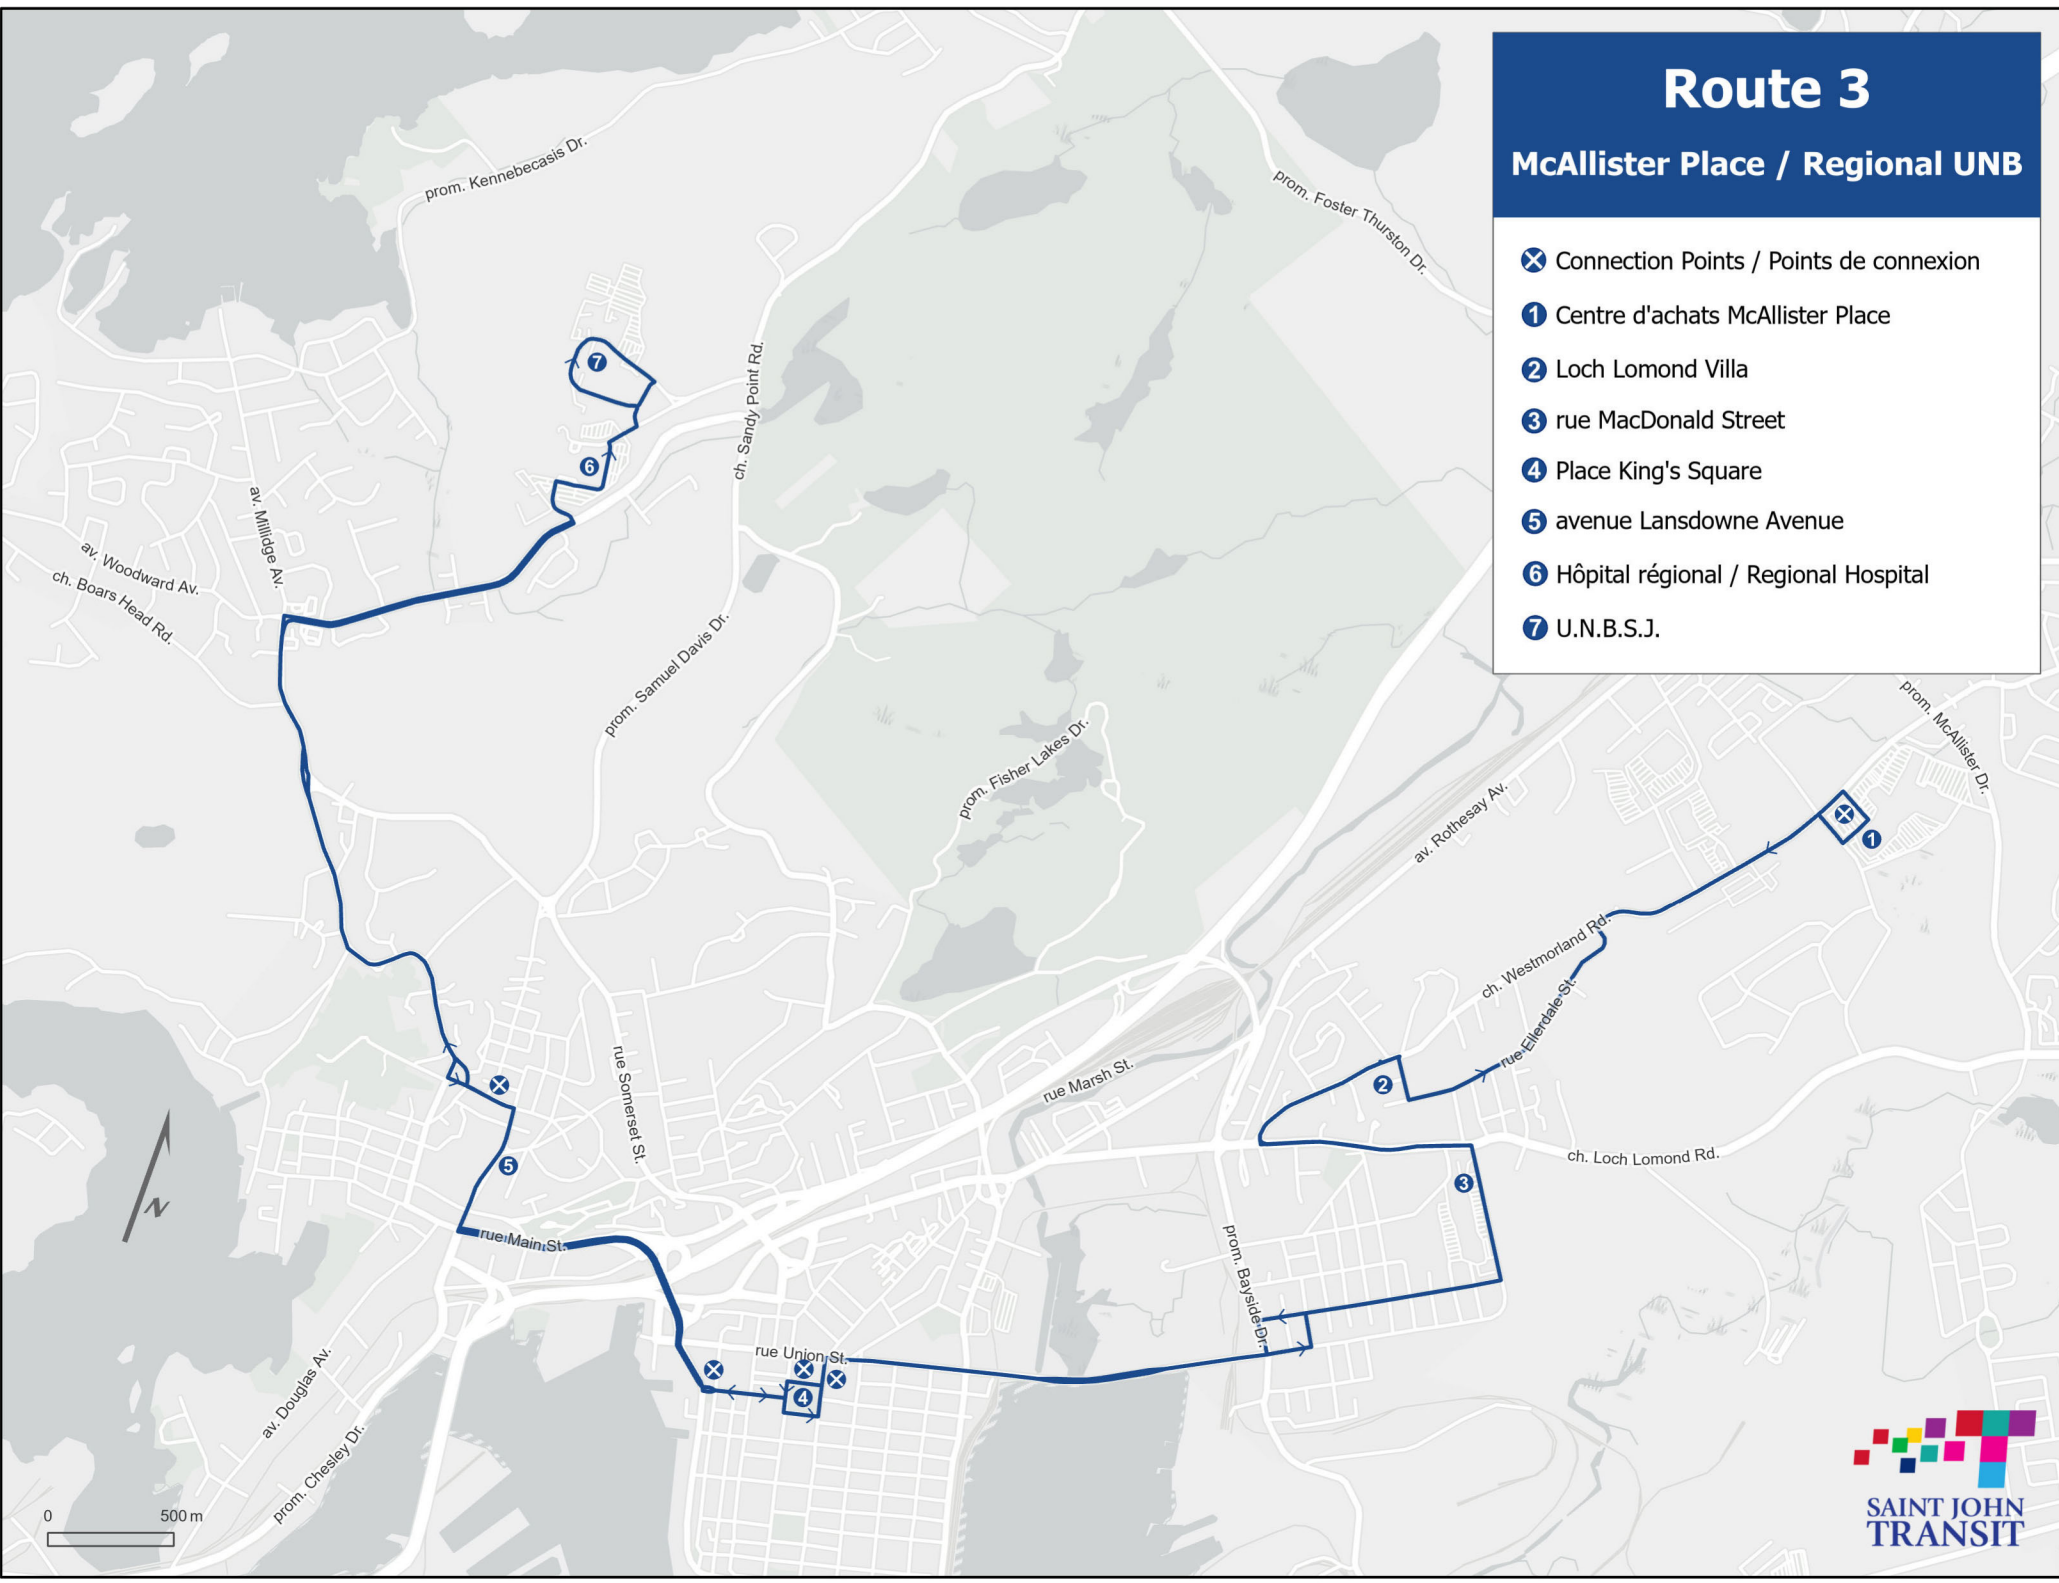

Route 3

McAllister Place / Regional UNB

✕ Connection Points / Points de connexion

① Centre d'achats McAllister Place

② Loch Lomond Villa

③ rue MacDonald Street

④ Place King's Square

⑤ avenue Lansdowne Avenue

⑥ Hôpital régional / Regional Hospital

⑦ U.N.B.S.J.

3N
**Regional / UNB
Millidge Avenue**
**Monday to Friday / Du lundi au vendredi
McAllister Place to the Regional Hospital & UNBSJ**

	Centre d'achats McAllister Place	Park / MacDonald	Place King's Square	Main / Lansdowne	University / Millidge	Regional Hospital	UNB Campus
AM	5:50	6:00	6:10	6:15	6:22	6:27	6:30
	6:20	6:30	6:40	6:45	6:52	6:57	7:00
	6:50	7:00	7:10	7:15	7:22	7:27	7:30
	7:20	7:30	7:40	7:45	7:52	7:57	8:00
	7:50	8:00	8:10	8:15	8:22	8:27	8:30
	8:20	8:30	8:40	8:45	8:52	8:57	9:00
	8:50	9:00	9:10	9:15	9:22	9:27	9:30
	9:20	9:30	9:40	9:45	9:52	9:57	10:00
	9:50	10:00	10:10	10:15	10:22	10:27	10:30
	10:20	10:30	10:40	10:45	10:52	10:57	11:00
	10:50	11:00	11:10	11:15	11:22	11:27	11:30
	11:20	11:30	11:40	11:45	11:52	11:57	12:00
PM	11:50	12:00	12:10	12:15	12:22	12:27	12:30
	12:20	12:30	12:40	12:45	12:52	12:57	1:00
	12:50	1:00	1:10	1:15	1:22	1:27	1:30
	1:20	1:30	1:40	1:45	1:52	1:57	2:00
	1:50	2:00	2:10	2:15	2:22	2:27	2:30
	2:20	2:30	2:40	2:45	2:52	2:57	3:00
	2:50	3:00	3:10	3:15	3:22	3:27	3:30
	3:20	3:30	3:40	3:45	3:52	3:57	4:00
	3:50	4:00	4:10	4:15	4:22	4:27	4:30
	4:20	4:30	4:40	4:45	4:52	4:57	5:00
	4:50	5:00	5:10	5:15	5:22	5:27	5:30
	5:20	5:30	5:40	5:45	5:52	5:57	6:00
	5:50	6:00	6:10	6:15	6:22	6:27	6:30
	6:20	6:30	6:40	6:45	6:52	6:57	7:00
	6:50	7:00	7:10	7:15	7:22	7:27	7:30
	7:20	7:30	7:40	7:45	7:52	7:57	8:00
	7:50	8:00	8:10	8:15	8:22	8:27	8:30
	8:20	8:30	8:40	8:45	8:52	8:57	9:00
	8:50	9:00	9:10	9:15	9:22	9:27	9:30
	9:20	9:30	9:40	9:45	9:52	9:57	10:00
9:50	10:00	10:10	10:15	10:22	10:27	10:30	
10:20	10:30	10:40	10:45	10:52	10:57	11:00	
10:50	11:00	11:10	11:15	11:22	11:27	11:30	