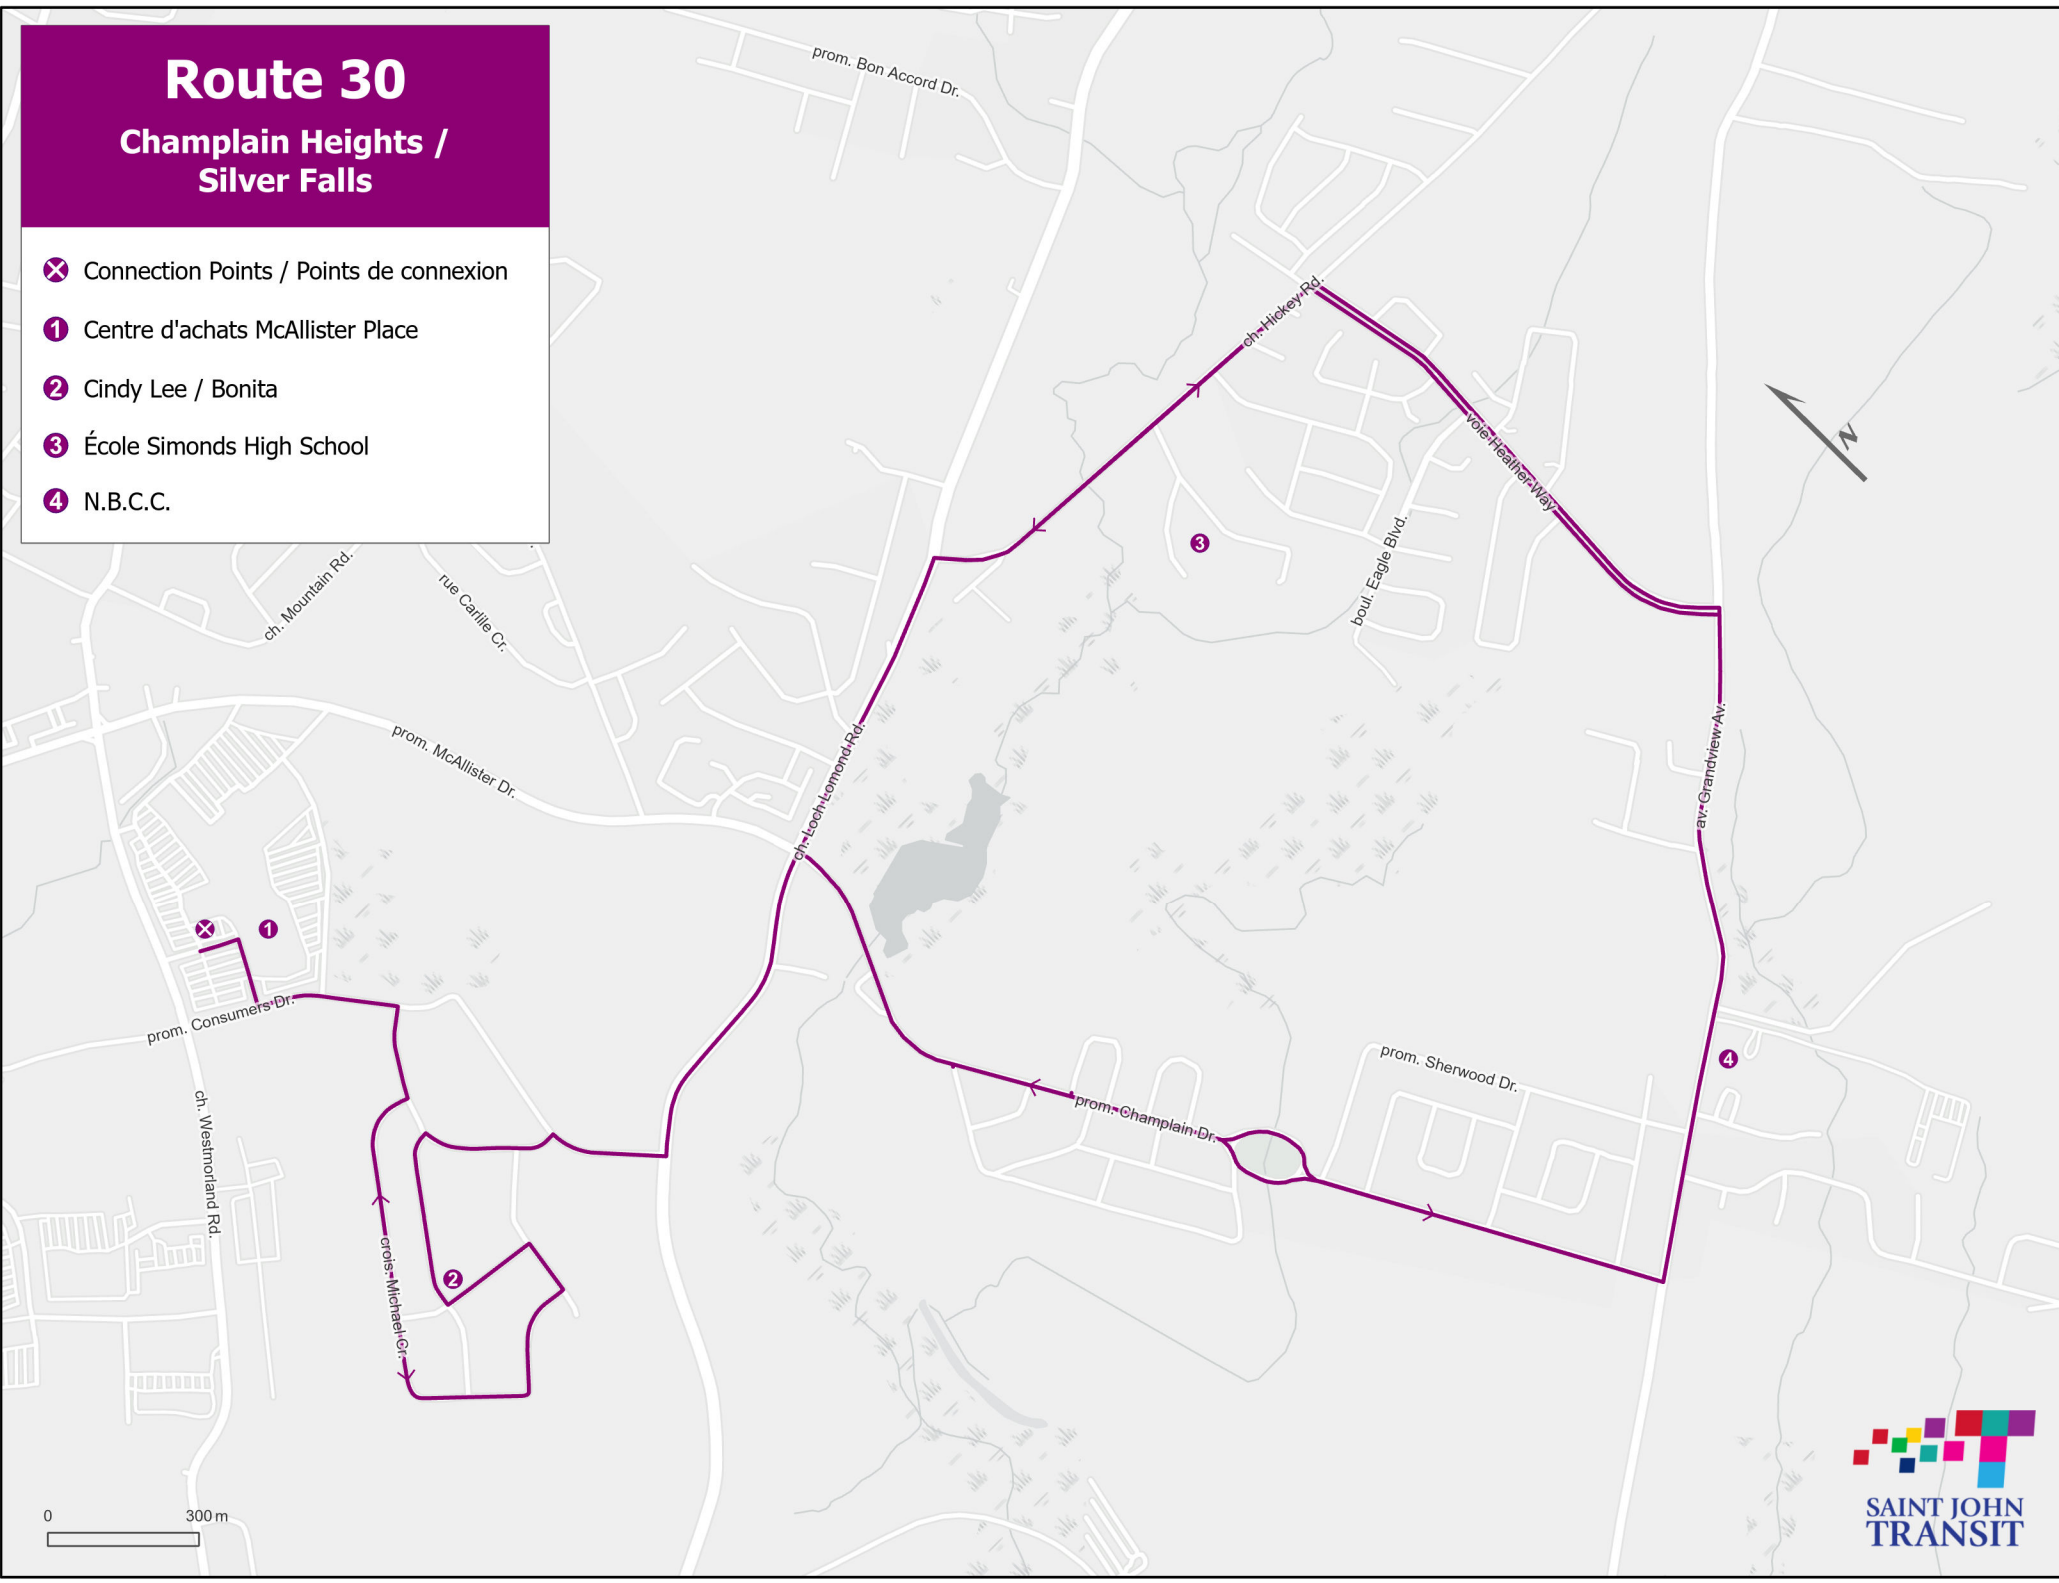

Route 30

Champlain Heights / Silver Falls

⊗ Connection Points / Points de connexion

① Centre d'achats McAllister Place

② Cindy Lee / Bonita

③ École Simonds High School

④ N.B.C.C.

30 Champlain Heights						
Monday to Friday / lundi au vendredi						
	Centre d'achats McAllister Place	Cindy Lee / Bonita	Loch Lomond / Hickey	NBCC	Cindy Lee / Bonita	Centre d'achats McAllister Place
AM	6:10	6:14	6:18	6:22	6:31	6:35
	6:40	6:44	6:48	6:52	7:01	7:05
	7:10	7:14	7:18	7:22	7:31	7:35
	7:40	7:44	7:48	7:52	8:01	8:05
	8:10	8:14	8:18	8:22	8:31	8:35
	8:40	8:44	8:48	8:52	9:01	9:05
	9:10	9:14	9:18	9:22	9:31	9:35
	9:40	9:44	9:48	9:52	10:01	10:05
	10:10	10:14	10:18	10:22	10:31	10:35
	10:40	10:44	10:48	10:52	11:01	11:05
	11:10	11:14	11:18	11:22	11:31	11:35
	11:40	11:44	11:48	11:52	12:01	12:05

30 Champlain Heights						
Monday to Friday / lundi au vendredi						
	Centre d'achats McAllister Place	Cindy Lee / Bonita	NBCC	Loch Lomond / Hickey	Cindy Lee / Bonita	Centre d'achats McAllister Place
PM	12:10	12:14	12:22	12:27	12:31	12:35
	12:40	12:44	12:52	12:57	1:01	1:05
	1:10	1:14	1:22	1:27	1:31	1:35
	1:40	1:44	1:52	1:57	2:01	2:05
	2:10	2:14	2:22	2:27	2:31	2:35
	2:40	2:44	2:52	2:57	3:01	3:05
	3:10	3:14	3:22	3:27	3:31	3:35
	3:40	3:44	3:52	3:57	4:01	4:05
	4:10	4:14	4:22	4:27	4:31	4:35
	4:40	4:44	4:52	4:57	5:01	5:05
	5:10	5:14	5:22	5:27	5:31	5:35
	5:40	5:44	5:52	5:57	6:01	6:05
	6:10	6:14	6:22	6:27	6:31	6:35
	7:10	7:14	7:22	7:27	7:31	7:35
	8:10	8:14	8:22	8:27	8:31	8:35
	9:10	9:14	9:22	9:27	9:31	9:35

30 Champlain Heights						
Saturday / samedi						
	Centre d'achats McAllister Place	Cindy Lee / Bonita	Loch Lomond / Hickey	NBCC	Cindy Lee / Bonita	Centre d'achats McAllister Place
AM	8:10	8:14	8:18	8:22	8:31	8:35
	9:10	9:14	9:18	9:22	9:31	9:35
	10:10	10:14	10:18	10:22	10:31	10:35
	11:10	11:14	11:18	11:22	11:31	11:35