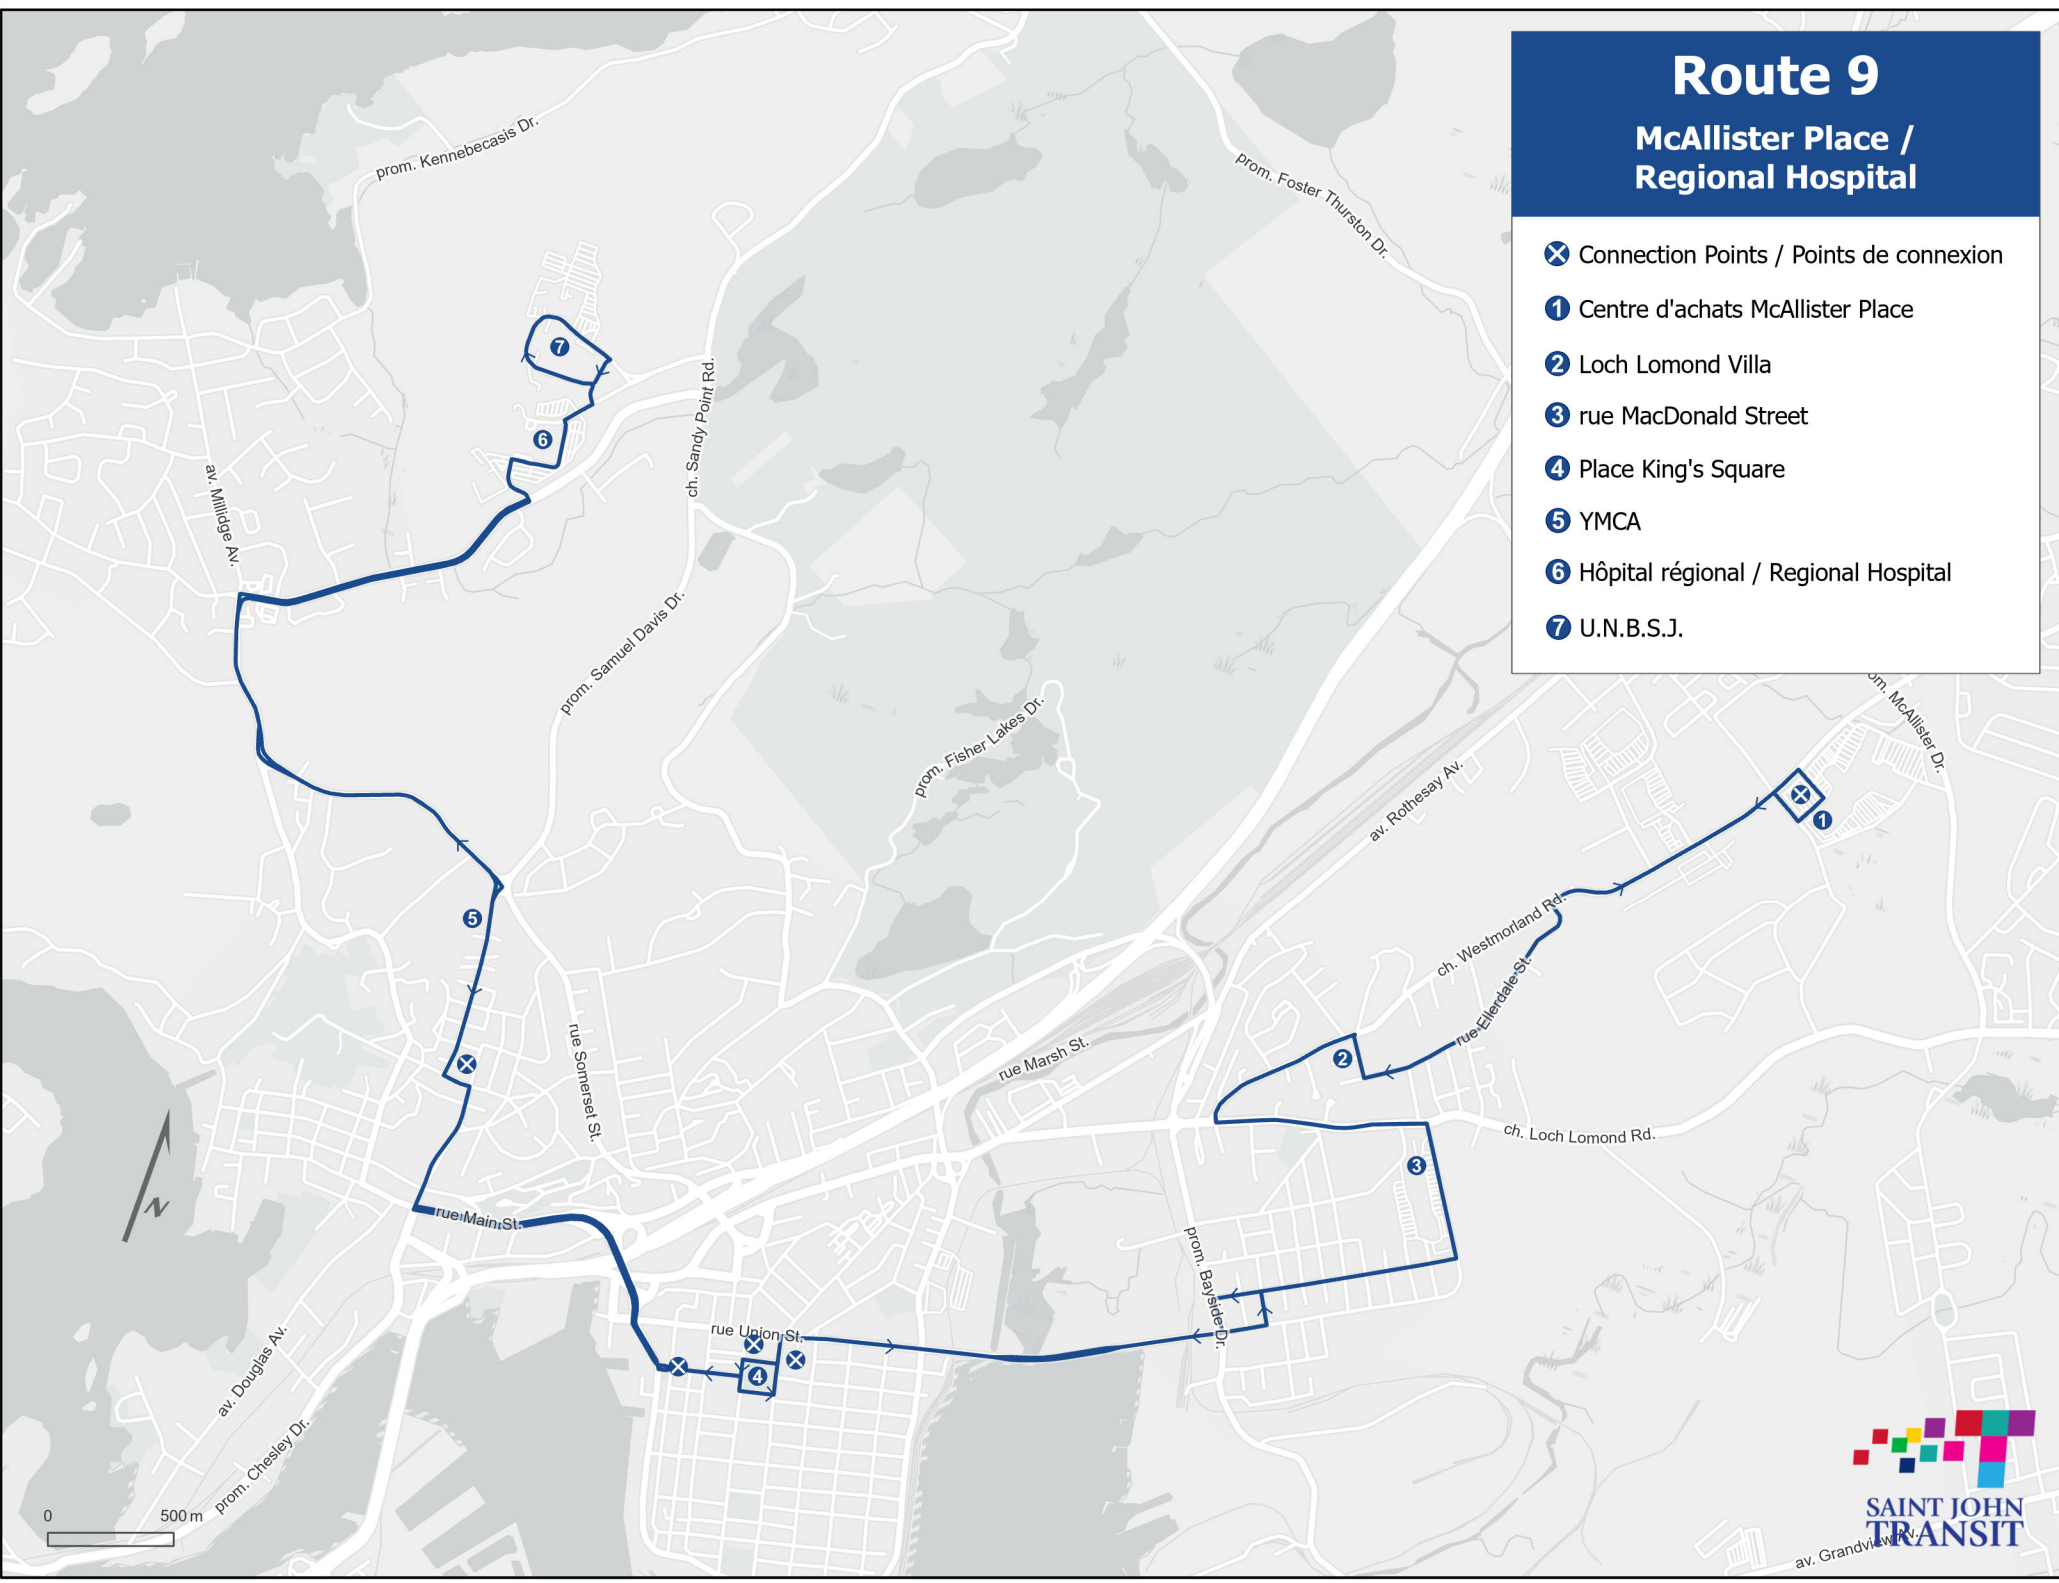

# Route 9

## McAllister Place / Regional Hospital

- ✕ Connection Points / Points de connexion
- ① Centre d'achats McAllister Place
- ② Loch Lomond Villa
- ③ rue MacDonald Street
- ④ Place King's Square
- ⑤ YMCA
- ⑥ Hôpital régional / Regional Hospital
- ⑦ U.N.B.S.J.

**9N** Regional / UNB  
Churchill Blvd.

**9E** McAllister Place

Monday to Friday / Du lundi au vendredi  
McAllister Place to the Regional Hospital & UNBSJ

Monday to Friday / Du lundi au vendredi  
UNBSJ & the Regional Hospital to McAllister Place

	Centre d'achats McAllister Place	Park / MacDonald	Place King's Square	Main / Lansdowne	Churchill / Somerset	Millidge / University	Regional Hospital	UNB Campus
<b>AM</b>	6:05	6:15	6:25	6:30	6:34	6:37	6:42	6:45
	6:35	6:45	6:55	7:00	7:04	7:07	7:12	7:15
	7:05	7:15	7:25	7:30	7:34	7:37	7:42	7:45
	7:35	7:45	7:55	8:00	8:04	8:07	8:12	8:15
	8:05	8:15	8:25	8:30	8:34	8:37	8:42	8:45
	8:35	8:45	8:55	9:00	9:04	9:07	9:12	9:15
	9:05	9:15	9:25	9:30	9:34	9:37	9:42	9:45
	9:35	9:45	9:55	10:00	10:04	10:07	10:12	10:15
	10:05	10:15	10:25	10:30	10:34	10:37	10:42	10:45
	10:35	10:45	10:55	11:00	11:04	11:07	11:12	11:15
	11:05	11:15	11:25	11:30	11:34	11:37	11:42	11:45
	11:35	11:45	11:55	12:00	12:04	12:07	12:12	12:15
<b>PM</b>	12:05	12:15	12:25	12:30	12:34	12:37	12:42	12:45
	12:35	12:45	12:55	1:00	1:04	1:07	1:12	1:15
	1:05	1:15	1:25	1:30	1:34	1:37	1:42	1:45
	1:35	1:45	1:55	2:00	2:04	2:07	2:12	2:15
	2:05	2:15	2:25	2:30	2:34	2:37	2:42	2:45
	2:35	2:45	2:55	3:00	3:04	3:07	3:12	3:15
	3:05	3:15	3:25	3:30	3:34	3:37	3:42	3:45
	3:35	3:45	3:55	4:00	4:04	4:07	4:12	4:15
	4:05	4:15	4:25	4:30	4:34	4:37	4:42	4:45
	4:35	4:45	4:55	5:00	5:04	5:07	5:12	5:15
	5:05	5:15	5:25	5:30	5:34	5:37	5:42	5:45
	5:35	5:45	5:55	6:00	6:04	6:07	6:12	6:15
6:05	6:15	6:25	6:30	6:34	6:37	6:42	6:45	